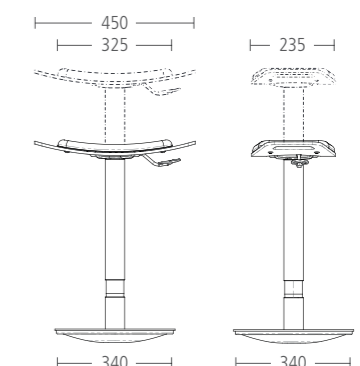

Design: neunzig° design

Bohatý na detaily.

Volitelně.

2265 Sit-stand  
sedadlo čalouněné  
VS 555 – 800 / Š 450 / H 340

Rozměry v mm

Standardní model:

trubkový ocelový sloupek, Ø 55 mm, výškové nastavení pomocí plynové pružiny podle DIN 4550, ošetřený černým práškovým lakem, s nastavením hloubky. Základní deska z korku, potah z ocelového plechu. Sedák z bukové překližky, čalouněný. Kovové povrchy lakované práškovou barvou.