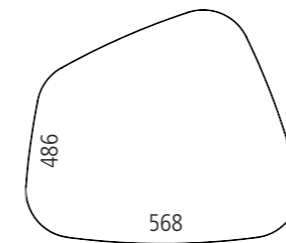

Overzicht.

Tafel vrije-vorm hoogte 63 cm

Tafel vrije-vorm hoogte 55 cm

Tafelbladen:

Tafelhoogte:

3654-388 Tafel vrije-vorm hoogte 63 cm

3653-388 Tafel vrije-vorm hoogte 55 cm

Maten in mm