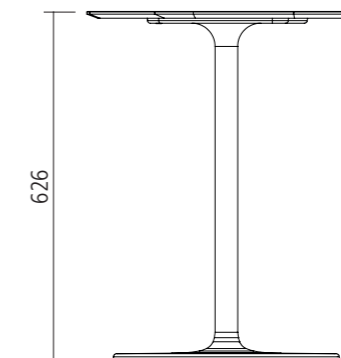

Overzicht.

Tafel vrije-vorm hoogte 63 cm

Tafel vrije-vorm hoogte 55 cm

Tafelbladen:

Tafelhoogte:

3654-388 Tafel vrije-vorm hoogte 63 cm

3653-388 Tafel vrije-vorm hoogte 55 cm

Maten in mm