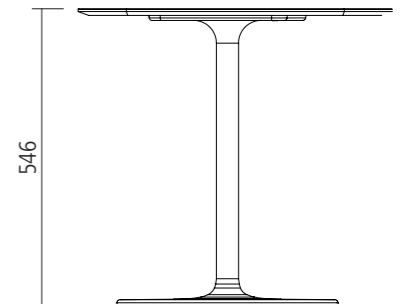

Overzicht.

Tafel vrije-vorm hoogte 63 cm

Tafel vrije-vorm hoogte 55 cm

Tafelbladen:

Tafelhoogte:

3654-388 Tafel vrije-vorm hoogte 63 cm

3653-388 Tafel vrije-vorm hoogte 55 cm

Maten in mm