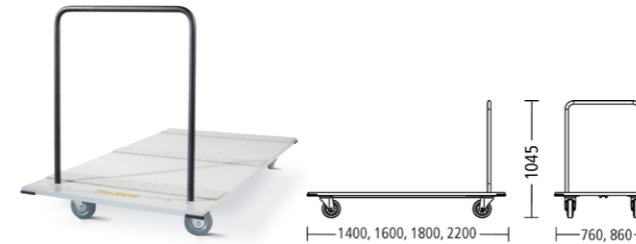

Transportwagen 6387

geschikt voor schrijfblad met snelwisselsysteem
 9314 (*nooi*), 9315 (*update*) en (*puc*):
 Capaciteit: 54 schrijfbladen

Stapelwagen 6388-923

aluform_3 6430 – 6432 (10 stoelen)

Stapelwagen 6396

Stapelwagen 6396-000 geschikt voor:
sign_2 6830 – 6835 (8 stoelen)
 Stapelwagen 6396-001 geschikt voor:
update_b (12 stoelen)

Stapelwagen 6391-000

batch 6800-6803 (30 stoelen ongestoffeerd)
batch 6800, 6802 (23 stoelen gestoffeerd)
batch 6801, 6803 (19 stoelen gestoffeerd)

Stapelwagen 6389-000

nooi 6600, 6602, 6601, 6603 (15 stoelen)
puc (15 stoelen)
update (14 stoelen)

Stapelwagen 6389-001

nooi 6600, 6602, 6601, 6603 (30 stoelen)
puc (30 stoelen)
update (28 stoelen)

Transportplatform 6395

Transportplatform 6395-780
 (76/160 cm, laadoppervlak: 76/144 cm)
 geschikt voor: *ft.s.*, *n.ft.* en *p.f.s.* klaptafels (10 tafels)
 Transportplatform 6395-784
 (76/180 cm, laadoppervlak: 76/164 cm)
 geschikt voor: *ft.s.*, *n.ft.* en *p.f.s.* klaptafels (8 tafels)
 Transportplatform 6395-876
 (86/140 cm, laadoppervlak: 86/124 cm)
 geschikt voor: *ft.s.*, *n.ft.* en *p.f.s.* klaptafels (10 tafels)