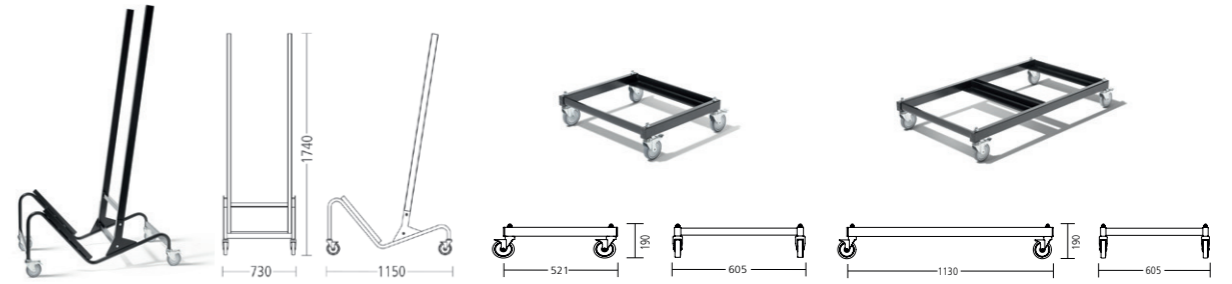

Transportwagen 6387

geschikt voor schrijfblad met snelwisselsysteem
 9314 (*nooi*), 9315 (*update*) en (*puc*):
 Capaciteit: 54 schrijfbladen

Stapelwagen 6388-923

aluform_3 6430 – 6432 (10 stoelen)

Stapelwagen 6396

Stapelwagen 6396-000 geschikt voor:
sign_2 6830 – 6835 (8 stoelen)
 Stapelwagen 6396-001 geschikt voor:
update_b (12 stoelen)

Stapelwagen 6391-000

batch 6800-6803 (30 stoelen ongestoffeerd)
batch 6800, 6802 (23 stoelen gestoffeerd)
batch 6801, 6803 (19 stoelen gestoffeerd)

Stapelwagen 6389-000

nooi 6600, 6602, 6601, 6603 (15 stoelen)
puc (15 stoelen)
update (14 stoelen)

Stapelwagen 6389-001

nooi 6600, 6602, 6601, 6603 (30 stoelen)
puc (30 stoelen)
update (28 stoelen)

Transportplatform 6395

Transportplatform 6395-780
 (76/160 cm, laadoppervlak: 76/144 cm)
 geschikt voor: *ft.s.*, *n.ft.* en *p.f.s.* klaptafels (10 tafels)
 Transportplatform 6395-784
 (76/180 cm, laadoppervlak: 76/164 cm)
 geschikt voor: *ft.s.*, *n.ft.* en *p.f.s.* klaptafels (8 tafels)
 Transportplatform 6395-876
 (86/140 cm, laadoppervlak: 86/124 cm)
 geschikt voor: *ft.s.*, *n.ft.* en *p.f.s.* klaptafels (10 tafels)