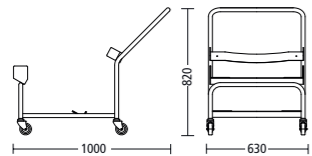

Transportmiddelen

Overzicht.

Transportwagen 6491-000

geschikt voor:
aluform_3 6430 – 6432 (10 stoelen)
arta (4 stoelen)
macao 6836, 6837 (4 stoelen)
nooi 6600, 6601, 6602, 6603 (10 stoelen)
nooi 6604 (6 stoelen)
nooi 6606, 6608 (8 stoelen)
nooi 6632 (5 stoelen)
para_2 6232, 6234, 6236, 6237, 6238 (4 stoelen)
poi 6295 (4 stoelen)
point 6240 (4 stoelen)
puc (9 stoelen)
sign_2 6830 – 6835 (6 stoelen)
S13 6710, 6711 (4 stoelen)
S13 6711 met geronde armlegger (3 stoelen)
update (11 stoelen)
update_b (8 stoelen)

Transportwagen 6387

geschikt voor schrijfblad met snelwisselsysteem
 9314 (*nooi*), 9315 (*update*) en (*puc*):
 Capaciteit: 54 schrijfbladen

Stapelwagen 6388-923

aluform_3 6430 – 6432 (10 stoelen)

Stapelwagen 6396

Transportplatform 6395-780
 (76/160 cm, laadoppervlak: 76/144 cm)
 geschikt voor: *ft.s.*, *n.ft.* en *p.f.s.* klaptafels (10 tafels)
 Transportplatform 6395-784
 (76/180 cm, laadoppervlak: 76/164 cm)
 geschikt voor: *ft.s.*, *n.ft.* en *p.f.s.* klaptafels (8 tafels)
 Transportplatform 6395-876
 (86/140 cm, laadoppervlak: 86/124 cm)
 geschikt voor: *ft.s.*, *n.ft.* en *p.f.s.* klaptafels (10 tafels)