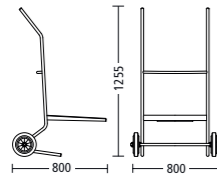

Transportmiddelen

Overzicht.

Transportwagen 6491-000

geschikt voor:
aluform_3 6430 – 6432 (10 stoelen)
arta (4 stoelen)
macao 6836, 6837 (4 stoelen)
nooi 6600, 6601, 6602, 6603 (10 stoelen)
nooi 6604 (6 stoelen)
nooi 6606, 6608 (8 stoelen)
nooi 6632 (5 stoelen)
para_2 6232, 6234, 6236, 6237, 6238 (4 stoelen)
poi 6295 (4 stoelen)
point 6240 (4 stoelen)
puc (9 stoelen)
sign_2 6830 – 6835 (6 stoelen)
S13 6710, 6711 (4 stoelen)
S13 6711 met geronde armlegger (3 stoelen)
update (11 stoelen)
update_b (8 stoelen)

Transportwagen 6387

geschikt voor schrijfblad met snelwisselsysteem
 9314 (*nooi*), 9315 (*update*) en (*puc*):
 Capaciteit: 54 schrijfbladen

Stapelwagen 6388-923

aluform_3 6430 – 6432 (10 stoelen)

Stapelwagen 6396

Transportplatform 6395-780
 (76/160 cm, laadoppervlak: 76/144 cm)
 geschikt voor: *ft.s.*, *n.ft.* en *p.f.s.* klaptafels (10 tafels)
 Transportplatform 6395-784
 (76/180 cm, laadoppervlak: 76/164 cm)
 geschikt voor: *ft.s.*, *n.ft.* en *p.f.s.* klaptafels (8 tafels)
 Transportplatform 6395-876
 (86/140 cm, laadoppervlak: 86/124 cm)
 geschikt voor: *ft.s.*, *n.ft.* en *p.f.s.* klaptafels (10 tafels)