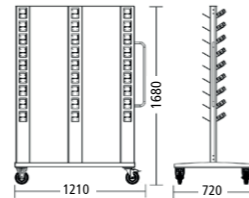

Transportmiddelen

Overzicht.

Transportwagen 6491-000

geschikt voor:
aluform_3 6430 – 6432 (10 stoelen)
arta (4 stoelen)
macao 6836, 6837 (4 stoelen)
nooi 6600, 6601, 6602, 6603 (10 stoelen)
nooi 6604 (6 stoelen)
nooi 6606, 6608 (8 stoelen)
nooi 6632 (5 stoelen)
para_2 6232, 6234, 6236, 6237, 6238 (4 stoelen)
poi 6295 (4 stoelen)
point 6240 (4 stoelen)
puc (9 stoelen)
sign_2 6830 – 6835 (6 stoelen)
S13 6710, 6711 (4 stoelen)
S13 6711 met geronde armlegger (3 stoelen)
update (11 stoelen)
update_b (8 stoelen)

Transportwagen 6387

geschikt voor schrijfblad met snelwisselsysteem
 9314 (*nooi*), 9315 (*update*) en (*puc*):
 Capaciteit: 54 schrijfbladen

Stapelwagen 6388-923

aluform_3 6430 – 6432 (10 stoelen)

Stapelwagen 6396