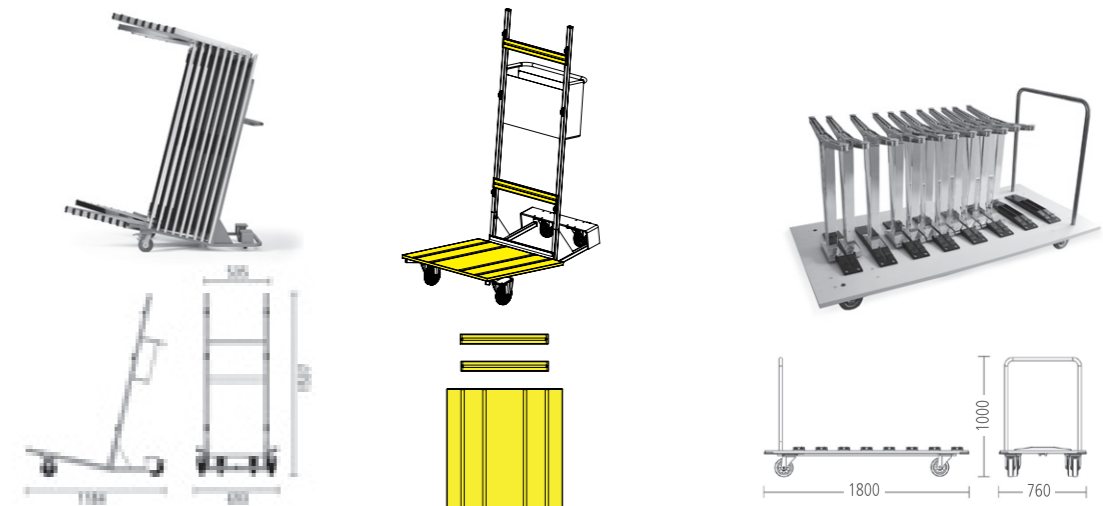

Stapelwagen 6396-000 geschikt voor:
sign_2 6830 – 6835 (8 stoelen)
 Stapelwagen 6396-001 geschikt voor:
update_b (12 stoelen)

Stapelwagen 6391-000

batch 6800-6803 (30 stoelen ongestoffeerd)
batch 6800, 6802 (23 stoelen gestoffeerd)
batch 6801, 6803 (19 stoelen gestoffeerd)

Stapelwagen 6389-000

nooi 6600, 6602, 6601, 6603 (15 stoelen)
puc (15 stoelen)
update (14 stoelen)

Stapelwagen 6389-001

nooi 6600, 6602, 6601, 6603 (30 stoelen)
puc (30 stoelen)
update (28 stoelen)

Transportplatform 6395

Transportplatform 6395-780
 (76/160 cm, laadoppervlak: 76/144 cm)
 geschikt voor: *ft.s.*, *n.ft.* en *p.f.s.* klaptafels (10 tafels)
 Transportplatform 6395-784
 (76/180 cm, laadoppervlak: 76/164 cm)
 geschikt voor: *ft.s.*, *n.ft.* en *p.f.s.* klaptafels (8 tafels)
 Transportplatform 6395-876
 (86/140 cm, laadoppervlak: 86/124 cm)
 geschikt voor: *ft.s.*, *n.ft.* en *p.f.s.* klaptafels (10 tafels)

Transportplatform 6395-884
 (86/180 cm, laadoppervlak: 86/164 cm)
 geschikt voor: *ft.s.*, *n.ft.* en *p.f.s.* klaptafels (8 tafels)
 Transportplatform 6395-892
 (86/220 cm, laadoppervlak: 86/204 cm)
 geschikt voor: *ft.s.*, *n.ft.* en *p.f.s.* klaptafels (8 tafels)
 Maximale belasting voor alle transportplatforms 6395: 300 kg