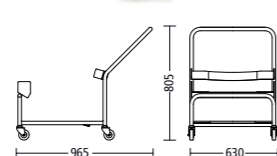

Transportmiddelen

Overzicht.

Transportwagen 6491-000

geschikt voor:
aluform_3 6430 – 6432 (10 stoelen)
arta (4 stoelen)
macao 6836, 6837 (4 stoelen)
nooi 6600, 6601, 6602, 6603 (10 stoelen)
nooi 6604 (6 stoelen)
nooi 6606, 6608 (8 stoelen)
nooi 6632 (5 stoelen)
para_2 6232, 6234, 6236, 6237, 6238 (4 stoelen)
poi 6295 (4 stoelen)
point 6240 (4 stoelen)
puc (9 stoelen)
sign_2 6830 – 6835 (6 stoelen)
S13 6710, 6711 (4 stoelen)
S13 6711 met geronde armlegger (3 stoelen)
update (11 stoelen)
update_b (8 stoelen)

Transportwagen 6387

geschikt voor schrijfblad met snelwisselsysteem
 9314 (*nooi*), 9315 (*update*) en (*puc*):
 Capaciteit: 54 schrijfbladen

Stapelwagen 6388-923

aluform_3 6430 – 6432 (10 stoelen)

Stapelwagen 6396