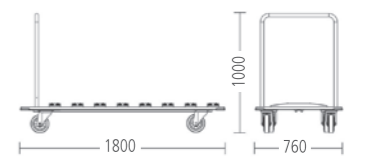

Stapelwagen 6398-000

geeignet für Stapeltisch *yuno*:
Kapazität: 10 Tische

Erweiterungsset 6398-001

für Stapelwagen *yuno* 6398-000 (ab Lieferung
August 2022); bestehend aus einer Plattform DKS
pastellgrau und 2 Metallstreben, mit Filzstreifen.
Geeignet für Klapptische bis Tischlänge 1600 mm.
Kapazität: *ft.s.* & *n.ft.*: 5 Tische; *p.fs.*: 4 Tische

Stapelwagen 6399-784

geeignet für Gestelle 3525 (*skill* Systemtisch):
Kapazität: 16 Gestelle