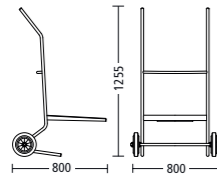

Transportmittel

Wahlweise.

Stapelwagen 6491-000

aluform_3 6430 – 6432 (10 Stühle)
arta (4 Stühle)
macao 6836, 6837 (4 Stühle)
nooi 6600, 6601, 6602, 6603 (10 Stühle)
nooi 6604 (6 Stühle)
nooi 6606, 6608 (8 Stühle)
nooi 6632 (5 Stühle)
paro_2 6232, 6234, 6236, 6237, 6238 (4 Stühle)
poi 6295 (4 Stühle)
point 6240 (4 Stühle)
puc (9 Stühle)
sign_2 6830 – 6835 (6 Stühle)
S13 6710, 6711 (4 Stühle)
S13 6711 mit Knaufarmlehne (3 Stühle)
update (11 Stühle)
update_b (8 Stühle)

Transportwagen 6387

Geeignet für Schreibtislar mit Schnellwechselsystem
 9314 (*nooi*), 9315 (*update*) und 9316 (*puc*):
 Kapazität: 54 Schreibtislar

Stapelwagen 6388-923

aluform_3 6430 – 6432 (10 Stühle)

Stapelwagen 6389-000

nooi 6600, 6602, 6601, 6603 (15 Stühle)
puc (15 Stühle)
update (14 Stühle)

Stapelwagen 6389-001

nooi 6600, 6602, 6601, 6603 (30 Stühle)
puc (30 Stühle)
update (28 Stühle)

Transportplattform 6395

Transportplattform 6395-780 (76/160 cm,
 Ladefläche: 76/144 cm)
 geeignet für: *ft.s.*-, *n.ft.*- und *p.fs.*-Klapptische (10 Tische)
 Transportplattform 6395-784 (76/180 cm,
 Ladefläche: 76/164 cm)
 geeignet für: *ft.s.*-, *n.ft.*- und *p.fs.*-Klapptische (8 Tische)
 Transportplattform 6395-876 (86/140 cm,
 Ladefläche: 86/124 cm)
 geeignet für: *ft.s.*-, *n.ft.*- und *p.fs.*-Klapptische (10 Tische)