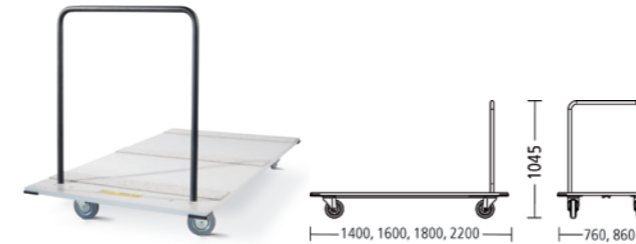

Transportwagen 6387

Geeignet für Schreibtislar mit Schnellwechselsystem
 9314 (*nooi*), 9315 (*update*) und 9316 (*puc*):
 Kapazität: 54 Schreibtislar

Stapelwagen 6388-923

aluform_3 6430 – 6432 (10 Stühle)

Stapelwagen 6396

Stapelwagen 6396-000 geeignet für:
sign_2 6830 – 6835 (8 Stühle)
 Stapelwagen 6396-001 geeignet für:
update_b (12 Stühle)

Stapelwagen 6391-000

batch 6800-6803 (30 Stühle ungepolstert)
batch 6800, 6802 (23 Stühle gepolstert)
batch 6801, 6803 (19 Stühle gepolstert)

Stapelwagen 6389-000

nooi 6600, 6602, 6601, 6603 (15 Stühle)
puc (15 Stühle)
update (14 Stühle)

Stapelwagen 6389-001

nooi 6600, 6602, 6601, 6603 (30 Stühle)
puc (30 Stühle)
update (28 Stühle)

Transportplattform 6395

Transportplattform 6395-780 (76/160 cm,
 Ladefläche: 76/144 cm)
 geeignet für: *ft.s.*-, *n.ft.*- und *p.fs.*-Klapptische (10 Tische)
 Transportplattform 6395-784 (76/180 cm,
 Ladefläche: 76/164 cm)
 geeignet für: *ft.s.*-, *n.ft.*- und *p.fs.*-Klapptische (8 Tische)
 Transportplattform 6395-876 (86/140 cm,
 Ladefläche: 86/124 cm)
 geeignet für: *ft.s.*-, *n.ft.*- und *p.fs.*-Klapptische (10 Tische)