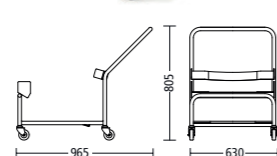

Transportmittel

Wahlweise.

Stapelwagen 6491-000

aluform_3 6430 – 6432 (10 Stühle)
arta (4 Stühle)
macao 6836, 6837 (4 Stühle)
nooi 6600, 6601, 6602, 6603 (10 Stühle)
nooi 6604 (6 Stühle)
nooi 6606, 6608 (8 Stühle)
nooi 6632 (5 Stühle)
paro_2 6232, 6234, 6236, 6237, 6238 (4 Stühle)
poi 6295 (4 Stühle)
point 6240 (4 Stühle)
puc (9 Stühle)
sign_2 6830 – 6835 (6 Stühle)
S13 6710, 6711 (4 Stühle)
S13 6711 mit Knaufarmlehne (3 Stühle)
update (11 Stühle)
update_b (8 Stühle)

Transportwagen 6387

Geeignet für Schreibtislar mit Schnellwechselsystem
 9314 (*nooi*), 9315 (*update*) und 9316 (*puc*):
 Kapazität: 54 Schreibtislar

Stapelwagen 6388-923

aluform_3 6430 – 6432 (10 Stühle)