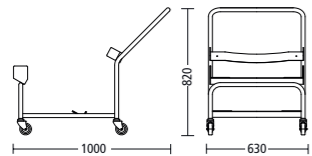

Transportmittel

Wahlweise.

Stapelwagen 6491-000

aluform_3 6430 – 6432 (10 Stühle)
arta (4 Stühle)
macao 6836, 6837 (4 Stühle)
nooi 6600, 6601, 6602, 6603 (10 Stühle)
nooi 6604 (6 Stühle)
nooi 6606, 6608 (8 Stühle)
nooi 6632 (5 Stühle)
paro_2 6232, 6234, 6236, 6237, 6238 (4 Stühle)
poi 6295 (4 Stühle)
point 6240 (4 Stühle)
puc (9 Stühle)
sign_2 6830 – 6835 (6 Stühle)
S13 6710, 6711 (4 Stühle)
S13 6711 mit Knaufarmlehne (3 Stühle)
update (11 Stühle)
update_b (8 Stühle)

Transportwagen 6387

Geeignet für Schreibtislar mit Schnellwechselsystem
 9314 (*nooi*), 9315 (*update*) und 9316 (*puc*):
 Kapazität: 54 Schreibtislar

Stapelwagen 6388-923

aluform_3 6430 – 6432 (10 Stühle)