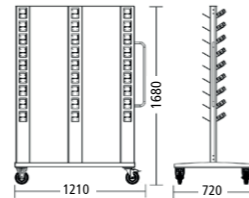

Transportmittel

Wahlweise.

Stapelwagen 6491-000

aluform_3 6430 – 6432 (10 Stühle)
arta (4 Stühle)
macao 6836, 6837 (4 Stühle)
nooi 6600, 6601, 6602, 6603 (10 Stühle)
nooi 6604 (6 Stühle)
nooi 6606, 6608 (8 Stühle)
nooi 6632 (5 Stühle)
paro_2 6232, 6234, 6236, 6237, 6238 (4 Stühle)
poi 6295 (4 Stühle)
point 6240 (4 Stühle)
puc (9 Stühle)
sign_2 6830 – 6835 (6 Stühle)
S13 6710, 6711 (4 Stühle)
S13 6711 mit Knaufarmlehne (3 Stühle)
update (11 Stühle)
update_b (8 Stühle)

Transportwagen 6387

Geeignet für Schreibtislar mit Schnellwechselsystem
 9314 (*nooi*), 9315 (*update*) und 9316 (*puc*):
 Kapazität: 54 Schreibtislar

Stapelwagen 6388-923

aluform_3 6430 – 6432 (10 Stühle)