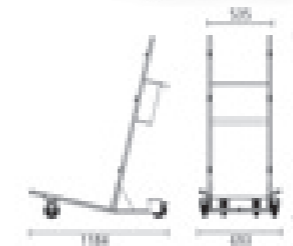

Stapelwagen 6398-000

geeignet für Stapeltisch *yuno*:
Kapazität: 10 Tische

Erweiterungsset 6398-001

für Stapelwagen *yuno* 6398-000 (ab Lieferung
August 2022); bestehend aus einer Plattform DKS
pastellgrau und 2 Metallstreben, mit Filzstreifen.
Geeignet für Klapptische bis Tischlänge 1600 mm.
Kapazität: *ft.s.* & *n.ft.*: 5 Tische; *p.fs.*: 4 Tische

Stapelwagen 6399-784

geeignet für Gestelle 3525 (*skill* Systemtisch):
Kapazität: 16 Gestelle