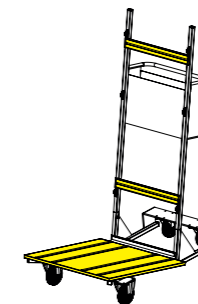

Stapelwagen 6398-000

geeignet für Stapeltisch *yuno*:
Kapazität: 10 Tische

Erweiterungsset 6398-001

für Stapelwagen *yuno* 6398-000 (ab Lieferung
August 2022); bestehend aus einer Plattform DKS
pastellgrau und 2 Metallstreben, mit Filzstreifen.
Geeignet für Klapptische bis Tischlänge 1600 mm.
Kapazität: *ft.s.* & *n.ft.*: 5 Tische; *p.fs.*: 4 Tische

Stapelwagen 6399-784

geeignet für Gestelle 3525 (*skill* Systemtisch):
Kapazität: 16 Gestelle