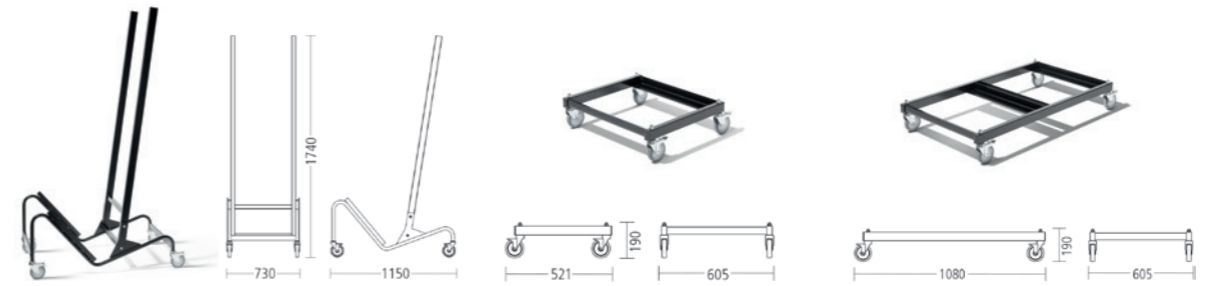

Transportwagen 6387

Geeignet für Schreibtislar mit Schnellwechselsystem
 9314 (*nooi*), 9315 (*update*) und 9316 (*puc*):
 Kapazität: 54 Schreibtislar

Stapelwagen 6388-923

aluform_3 6430 – 6432 (10 Stühle)

Stapelwagen 6396

Stapelwagen 6396-000 geeignet für:
sign_2 6830 – 6835 (8 Stühle)
 Stapelwagen 6396-001 geeignet für:
update_b (12 Stühle)

Stapelwagen 6391-000

batch 6800-6803 (30 Stühle ungepolstert)
batch 6800, 6802 (23 Stühle gepolstert)
batch 6801, 6803 (19 Stühle gepolstert)

Stapelwagen 6389-000

nooi 6600, 6602, 6601, 6603 (15 Stühle)
puc (15 Stühle)
update (14 Stühle)

Stapelwagen 6389-001

nooi 6600, 6602, 6601, 6603 (30 Stühle)
puc (30 Stühle)
update (28 Stühle)

Transportplattform 6395

Transportplattform 6395-780 (76/160 cm,
 Ladefläche: 76/144 cm)
 geeignet für: *ft.s.*-, *n.ft.*- und *p.fs.*-Klapptische (10 Tische)
 Transportplattform 6395-784 (76/180 cm,
 Ladefläche: 76/164 cm)
 geeignet für: *ft.s.*-, *n.ft.*- und *p.fs.*-Klapptische (8 Tische)
 Transportplattform 6395-876 (86/140 cm,
 Ladefläche: 86/124 cm)
 geeignet für: *ft.s.*-, *n.ft.*- und *p.fs.*-Klapptische (10 Tische)