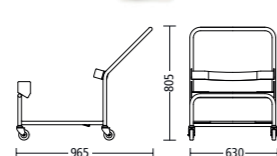

Transportní plošina 6387

vhodný pro psací pult s možností rychlé změny nastavení
 9314 (nooi), 9315 (update) a 9316 (puc):
 Kapacita: 54 psací pult

Stohovací vozík 6388-923

alufarm_3 6430 – 6432 (10 židlí)