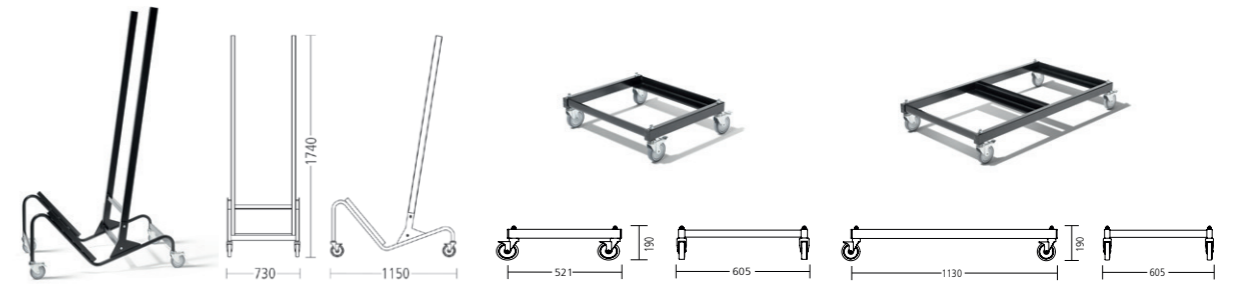

Alternativy.

Transportní vozík 6491-000

alufarm_3 6430 – 6432 (10 židlí)
arta (4 židle)
macao 6836, 6837 (4 židle)
nooi 6600, 6601, 6602, 6603 (10 židlí)
nooi 6604 (6 židlí)
nooi 6606, 6608 (8 židlí)
nooi 6632 (5 židlí)
paro_2 6232, 6234, 6236, 6237, 6238 (4 židle)
poi 6295 (4 židle)
point 6240 (4 židle)
puc (9 židlí)
sign_2 6830 – 6835 (6 židlí)
S13 6710, 6711 (4 židle)
S13 6711 s područka s hlavicí (3 židle)
update (11 židlí)
update_b (8 židlí)

Transportní plošina 6387

vhodný pro psací pult s možností rychlé změny nastavení
9314 (nooi), 9315 (update) a 9316 (puc):
Kapacita: 54 psací pult

Stohovací vozík 6388-923

alufarm_3 6430 – 6432 (10 židlí)

Stohovací vozík 6396

Stohovací vozík 6396-000 vhodný pro:
sign_2 6830 – 6835 (8 židlí)
Stohovací vozík 6396-001 vhodný pro:
update_b (12 židlí)

Stohovací vozík 6391-000

batch 6800-6803 (30 nepolstrovaných židlí)
batch 6800, 6802 (23 polstrovaných židlí)
batch 6801, 6803 (19 polstrovaných židlí)

Stohovací vozík 6389-000

nooi 6600, 6602, 6601, 6603 (15 židlí)
puc (15 židlí)
update (14 židlí)

Stohovací vozík 6389-001

nooi 6600, 6602, 6601, 6603 (30 židlí)
puc (30 židlí)
update (28 židlí)