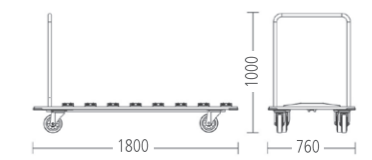

Stohovací vozík 6398-000

vhodný pro stohovací stůl *yuno*:
Kapacita: 10 stolů

Prodlužovací sada 6398-001

pro stohovací vozík *yuno* 6398-000 (Dodání od srpna 2022), se skládá z podesty z pastelově šedého lamina a 2 kovových vzpěr, s plstěnými pruhy.
Vhodný pro skládací stoly až do délky stolu 1600 mm.
Kapacita: *ft.s.* & *n.ft.*: 5 stolů, *p.f.s.*: 4 stoly

Transportní plošina 6399-784

vhodný pro odnože 3525 (*skill* modulární stůl):
Kapacita: 16 rámu