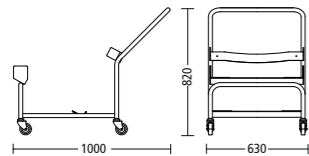

Transportní plošina 6387

vhodný pro psací pult s možností rychlé změny nastavení
 9314 (nooi), 9315 (update) a 9316 (puc):
 Kapacita: 54 psací pult

Stohovací vozík 6388-923

alufarm_3 6430 – 6432 (10 židlí)