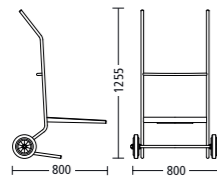

■ přepravní systémy

Alternativy.

Transportní vozík 6491-000

alufarm_3 6430 – 6432 (10 židlí)
 arta (4 židle)
 macao 6836, 6837 (4 židle)
 nooi 6600, 6601, 6602, 6603 (10 židlí)
 nooi 6604 (6 židlí)
 nooi 6606, 6608 (8 židlí)
 nooi 6632 (5 židlí)
 paro_2 6232, 6234, 6236, 6237, 6238 (4 židle)
 poi 6295 (4 židle)
 point 6240 (4 židle)
 puc (9 židlí)
 sign_2 6830 – 6835 (6 židlí)
 S13 6710, 6711 (4 židle)
 S13 6711 s područka s hlavicí (3 židle)
 update (11 židlí)
 update_b (8 židlí)

Transportní plošina 6387

vhodný pro psací pult s možností rychlé změny nastavení
 9314 (nooi), 9315 (update) a 9316 (puc):
 Kapacita: 54 psací pult

Stohovací vozík 6388-923

alufarm_3 6430 – 6432 (10 židlí)