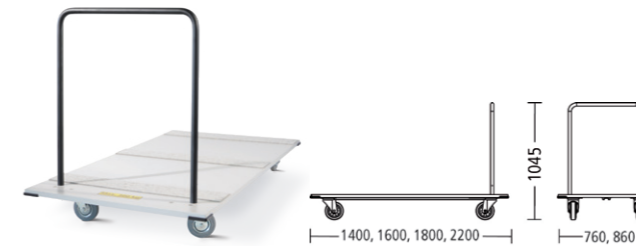

Transportní plošina 6387

vhodný pro psací pult s možností rychlé změny nastavení
 9314 (nooi), 9315 (update) a 9316 (puc):
 Kapacita: 54 psací pult

Stohovací vozík 6388-923

alufarm_3 6430 – 6432 (10 židlí)

Stohovací vozík 6396

Stohovací vozík 6396-000 vhodný pro:
 sign_2 6830 – 6835 (8 židlí)
 Stohovací vozík 6396-001 vhodný pro:
 update_b (12 židlí)

Stohovací vozík 6391-000

batch 6800-6803 (30 nepolstrovaných židlí)
 batch 6800, 6802 (23 polstrovaných židlí)
 batch 6801, 6803 (19 polstrovaných židlí)

Stohovací vozík 6389-000

nooi 6600, 6602, 6601, 6603 (15 židlí)
 puc (15 židlí)
 update (14 židlí)

Stohovací vozík 6389-001

nooi 6600, 6602, 6601, 6603 (30 židlí)
 puc (30 židlí)
 update (28 židlí)

Transportní plošina 6395

Transportní plošina 6395-780 (76/160 cm,
 ložná plocha: 76/144 cm)
 vhodná pro: *ft.s.*, *n.ft.* a *p.f.s.* sklopné stoly (10 stolů)
 Transportní plošina 6395-784 (76/180 cm,
 ložná plocha: 76/164 cm)
 vhodná pro: *ft.s.*, *n.ft.* a *p.f.s.* sklopné stoly (8 stolů)
 Transportní plošina 6395-876 (86/140 cm,
 ložná plocha: 86/124 cm)
 vhodná pro: *ft.s.*, *n.ft.* a *p.f.s.* sklopné stoly (10 stolů)