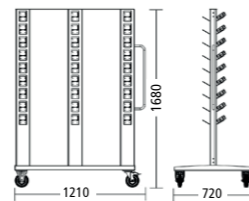

Alternativy.

Transportní vozík 6491-000

alufarm_3 6430 – 6432 (10 židlí)
arta (4 židle)
macao 6836, 6837 (4 židle)
nooi 6600, 6601, 6602, 6603 (10 židlí)
nooi 6604 (6 židlí)
nooi 6606, 6608 (8 židlí)
nooi 6632 (5 židlí)
paro_2 6232, 6234, 6236, 6237, 6238 (4 židle)
poi 6295 (4 židle)
point 6240 (4 židle)
puc (9 židlí)
sign_2 6830 – 6835 (6 židlí)
S13 6710, 6711 (4 židle)
S13 6711 s područka s hlavicí (3 židle)
update (11 židlí)
update_b (8 židlí)

Transportní plošina 6387

vhodný pro psací pult s možností rychlé změny nastavení
9314 (nooi), 9315 (update) a 9316 (puc):
Kapacita: 54 psací pult