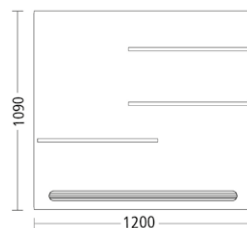

panneau mural

Le **panneau mural**, à utiliser à portée de main dans les espaces bureau, convainc par son design épuré. La structure de base avec revêtement en tissu offre une surface à punaiser. Elle est disponible en différents formats et peut être revêtue avec un large choix de tissus. En option : tablettes et rail d'organisation pouvant recevoir les accessoires nécessaires.

## Au choix.

Vue d'ensemble :

1090				
740				
	800	1000	1200	1600

Dimensions indiquées en mm

Version standard :

**Panneau mural :**

Panneau en revêtement tissu, à punaiser.

**En option :**