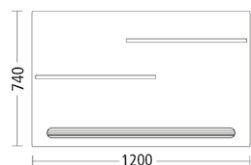

panneau mural

Le **panneau mural**, à utiliser à portée de main dans les espaces bureau, convainc par son design épuré. La structure de base avec revêtement en tissu offre une surface à punaiser. Elle est disponible en différents formats et peut être revêtue avec un large choix de tissus. En option : tablettes et rail d'organisation pouvant recevoir les accessoires nécessaires.

## Au choix.

Vue d'ensemble :

1090				
740				
	800	1000	1200	1600

Dimensions indiquées en mm

Version standard :

**Panneau mural :**

Panneau en revêtement tissu, à punaiser.

**En option :**