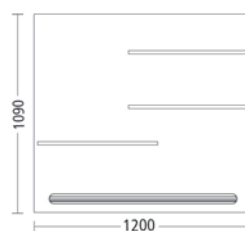

wandpaneel

Het **wandpaneel** voor de directe bureauomgeving valt op door zijn minimalistisch design. Het met stof bespannen paneel is geschikt als prikbord en in verschillende afmetingen verkrijgbaar. Optioneel zijn legborden en een organisatierail, waaraan handige accessoires bevestigd kunnen worden, beschikbaar.

Overzicht.

1090				
740				
	800	1000	1200	1600

Maten in mm

Standaarduitvoering: 

Wandpaneel:

Met stof bespannen paneel, geschikt als prikbord.

Optioneel:

Legborden: