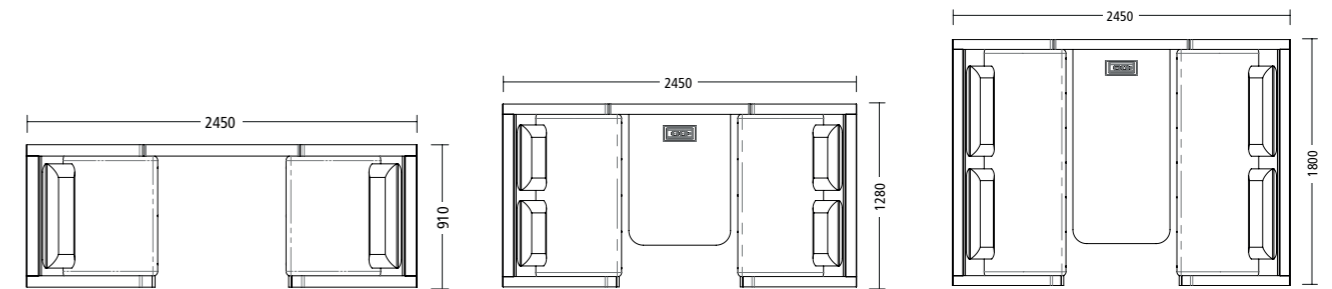

1-er Bank Set	1,5-er Bank Set	2-er Bank Set
2090-102 H 1110	2091-102 H 1110	2092-102 H 1110
2090-103 H 1320	2091-103 H 1320	2092-103 H 1320
B 2450 / T 910 / SH 480	B 2450 / T 1280 / SH 480	B 2450 / T 1800 / SH 480

H = Gesamthöhe / B = Breite / T = Tiefe / SH = Sitzhöhe / Maße in mm

Höhe

2086 1-er Bank

2087 1,5-er Bank

2088 2-er Bank

2090 1-er Bank Set

2091 1,5-er Bank Set

2092 2-er Bank Set

Tisch für 1,5-er Bank Set

Tisch für 2-er Bank Set

Tischhöhe

Standardausführung:

Bänke:

Gestell: Stahl, schwarz pulverbeschichtet, Kunststoffgleiter.
 Polsteraufbau: Sitzpolster Massivholzrahmen mit Gurtunterfederung, ergonomischer Schaumstoffaufbau. Lehnelemente: Holzrahmen mit ergonomischem Schaumstoffaufbau.