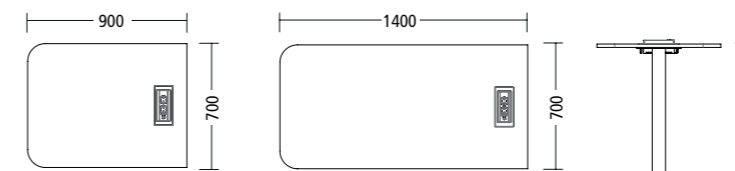

1-er Bank Set	1,5-er Bank Set	2-er Bank Set
2090-102 H 1110	2091-102 H 1110	2092-102 H 1110
2090-103 H 1320	2091-103 H 1320	2092-103 H 1320
B 2450 / T 910 / SH 480	B 2450 / T 1280 / SH 480	B 2450 / T 1800 / SH 480

H = Gesamthöhe / B = Breite / T = Tiefe / SH = Sitzhöhe / Maße in mm

Höhe

2086 1-er Bank

2087 1,5-er Bank

2088 2-er Bank

2090 1-er Bank Set

2091 1,5-er Bank Set

2092 2-er Bank Set

Tisch für 1,5-er Bank Set

Tisch für 2-er Bank Set

Tischhöhe

Standardausführung:

Bänke:

Gestell: Stahl, schwarz pulverbeschichtet, Kunststoffgleiter.
 Polsteraufbau: Sitzpolster Massivholzrahmen mit Gurtunterfederung, ergonomischer Schaumstoffaufbau. Lehnelemente: Holzrahmen mit ergonomischem Schaumstoffaufbau.