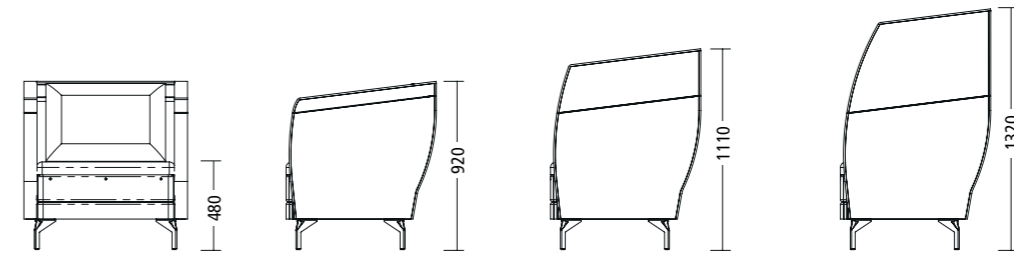

Design: Claudio Di Palma

Detailreich.

Auf Wunsch werden die Einzel-Sofas auch auf Rollen angeboten.

Der Tisch lässt sich für die einfache Plug-and-play-Nutzung elektrifizieren.

Die u-förmigen Besprechungsmodule können optional mit einem zentral positionierten Tisch für Besprechungen mit bis zu vier Personen ausgestattet werden (Modelle 2091 und 2092).

Wahlweise.

1-er Bank	1,5-er Bank	2-er Bank
2086-101 H 920	2087-101 H 920	2088-101 H 920
2086-102 H 1110	2087-102 H 1110	2088-102 H 1110
2086-103 H 1320	2087-103 H 1320	2088-103 H 1320
B 910 / T 850 / SH 480	B 1280 / T 850 / SH 480	B 1800 / T 850 / SH 480

1-er Bank Set	1,5-er Bank Set	2-er Bank Set
2090-102 H 1110	2091-102 H 1110	2092-102 H 1110
2090-103 H 1320	2091-103 H 1320	2092-103 H 1320
B 2450 / T 910 / SH 480	B 2450 / T 1280 / SH 480	B 2450 / T 1800 / SH 480

H = Gesamthöhe / B = Breite / T = Tiefe / SH = Sitzhöhe / Maße in mm

Höhe

2086 1-er Bank

2087 1,5-er Bank

2088 2-er Bank

2090 1-er Bank Set

2091 1,5-er Bank Set

2092 2-er Bank Set