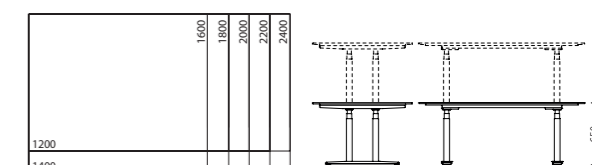

Obdélníkový stůl

Výška stolu

Rozměry v mm