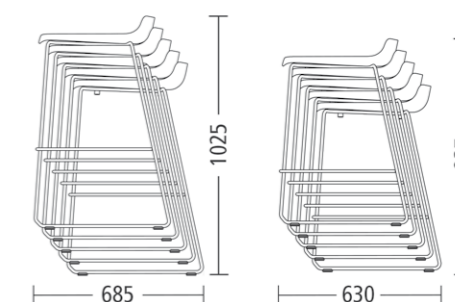

concept
wiesner hager

n00i Siège de bar

Au choix.

6625 Siège de bar empilable

Coque d'assise en bois hêtre, chêne ou en synthétique, sans revêtement tissu, assise avec revêtement tissu ou coque d'assise entièrement revêtue de tissu
H 845 / Haut. ass. 757 / I 520 / P 545

6626 Siège de bar empilable

Coque d'assise en bois hêtre, chêne ou en synthétique, sans revêtement tissu, assise avec revêtement tissu ou coque d'assise entièrement revêtue de tissu
H 737 / Haut. ass. 651 / I 515 / P 515

I = largeur / P = profondeur / H. ass. = hauteur d'assise / H = hauteur / Dimensions indiquées en mm

Empilage :

Modèle 6625 :
5 sièges empilés :
H = 1025 mm

Modèle 6626 :
5 sièges empilés :
H = 937 mm

Version standard :

Siège de bar empilable 6625 (hauteur d'assise 760 mm) et 6626 (hauteur d'assise 650 mm) :

Piètement en acier rond, patins en synthétique. Coque d'assise en bois hêtre, chêne ou en polypropylène (uni ou bicolore). La face extérieure de la coque synthétique est uniquement en surface brillante. Berceau d'empilage en synthétique noir pour les modèles avec revêtement tissu, tampons d'empilage pour les modèles sans revêtement tissu. Parties métalliques : traitées par poudrage.