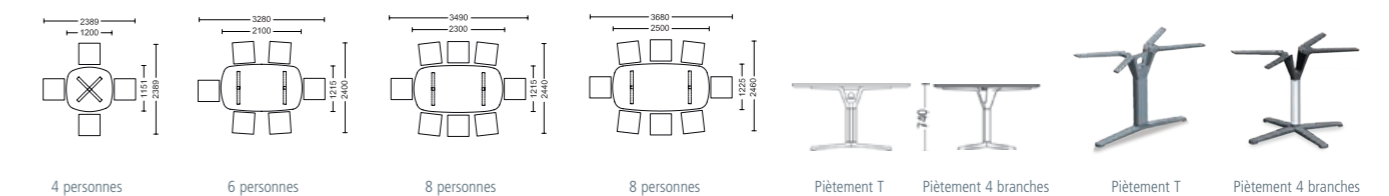

Presque invisible.

La gestion verticale passe par le fût du piètement de table. Grâce au couvercle rabattable, les câbles peuvent être facilement retirés et raccordés aux branchements externes tels que des boîtiers intégrés dans le sol.

Sur deux niveaux.

La goulotte horizontale permet une utilisation multiple : Un bac (en option) peut être accroché et sert de bac-boissons, bac à plantes ou boîte à ustensiles. Les câbles pour l'électrification et le plugin passent sous la goulotte.

Configurations des tables à piètement X et piètement T :

Configurations des tables à piètement C :

Tables de conférence :

Version standard :

Plateaux de table :

Au choix : en revêtement mélamine DKS ou revêtement stratifié HPL (configurations pour conférence : HPL Fenix, tables de conférence : HPL et HPL Fenix) avec chant laser sans joints résistant à l'humidité (chant en ABS), panneau MDF (panneau de fibres à densité moyenne) placage bois avec chant en bois lamellaire (sur le côté droit du chant). Partie biseautée du chant à densité moyenne en coloris noir. Parties en bois : teintées et vernies.

Tables de conférence :

Placage bois : fil du bois parallèle à la largeur de la table. Revêtement mélamine DKS ou revêtement stratifié HPL : décor du bois parallèle à la longueur de la table. Plateau de table en forme bateau avec goulotte intégrée, coloris noir 9005 avec revêtement par poudrage.