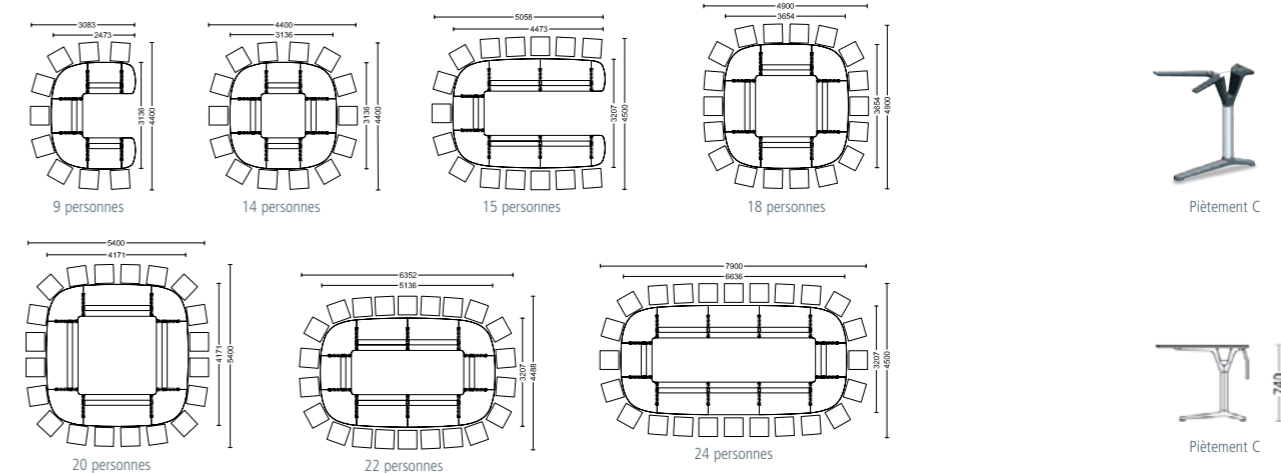

Presque invisible.

La gestion verticale passe par le fût du piètement de table. Grâce au couvercle rabattable, les câbles peuvent être facilement retirés et raccordés aux branchements externes tels que des boîtiers intégrés dans le sol.

Sur deux niveaux.

La goulotte horizontale permet une utilisation multiple : Un bac (en option) peut être accroché et sert de bac-boissons, bac à plantes ou boîte à ustensiles. Les câbles pour l'électrification et le plugin passent sous la goulotte.

Configurations des tables à piètement X et piètement T :

Configurations des tables à piètement C :

Tables de conférence :

Version standard :

Plateaux de table :

Au choix : en revêtement mélamine DKS ou revêtement stratifié HPL (configurations pour conférence : HPL Fenix, tables de conférence : HPL et HPL Fenix) avec chant laser sans joints résistant à l'humidité (chant en ABS), panneau MDF (panneau de fibres à densité moyenne) placage bois avec chant en bois lamellaire (sur le côté droit du chant). Partie biseautée du chant à densité moyenne en coloris noir. Parties en bois : teintées et vernies.

Tables de conférence :

Placage bois : fil du bois parallèle à la largeur de la table. Revêtement mélamine DKS ou revêtement stratifié HPL : décor du bois parallèle à la longueur de la table. Plateau de table en forme bateau avec goulotte intégrée, coloris noir 9005 avec revêtement par poudrage.