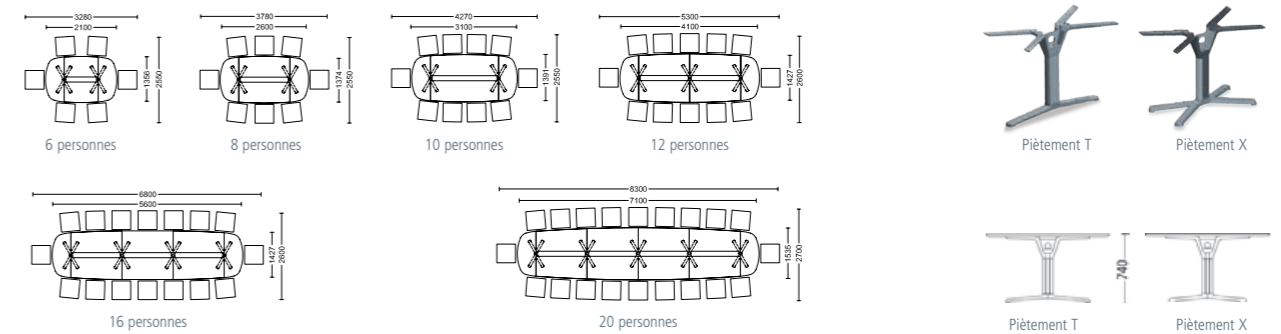

Presque invisible.

La gestion verticale passe par le fût du piètement de table. Grâce au couvercle rabattable, les câbles peuvent être facilement retirés et raccordés aux branchements externes tels que des boîtiers intégrés dans le sol.

Sur deux niveaux.

La goulotte horizontale permet une utilisation multiple : Un bac (en option) peut être accroché et sert de bac-boissons, bac à plantes ou boîte à ustensiles. Les câbles pour l'électrification et le plugin passent sous la goulotte.

Configurations des tables à piètement X et piètement T :

Configurations des tables à piètement C :

Tables de conférence :

Version standard :

Plateaux de table :

Au choix : en revêtement mélamine DKS ou revêtement stratifié HPL (configurations pour conférence : HPL Fenix, tables de conférence : HPL et HPL Fenix) avec chant laser sans joints résistant à l'humidité (chant en ABS), panneau MDF (panneau de fibres à densité moyenne) placage bois avec chant en bois lamellaire (sur le côté droit du chant). Partie biseautée du chant à densité moyenne en coloris noir. Parties en bois : teintées et vernies.

Tables de conférence :

Placage bois : fil du bois parallèle à la largeur de la table. Revêtement mélamine DKS ou revêtement stratifié HPL : décor du bois parallèle à la longueur de la table. Plateau de table en forme bateau avec goulotte intégrée, coloris noir 9005 avec revêtement par poudrage.