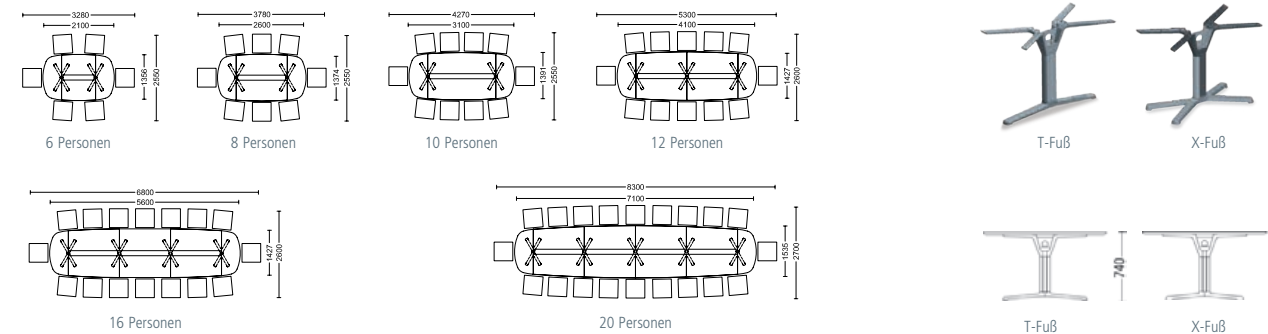

pulse Konfigurationen Gestell X-Fuß & T-Fuß: