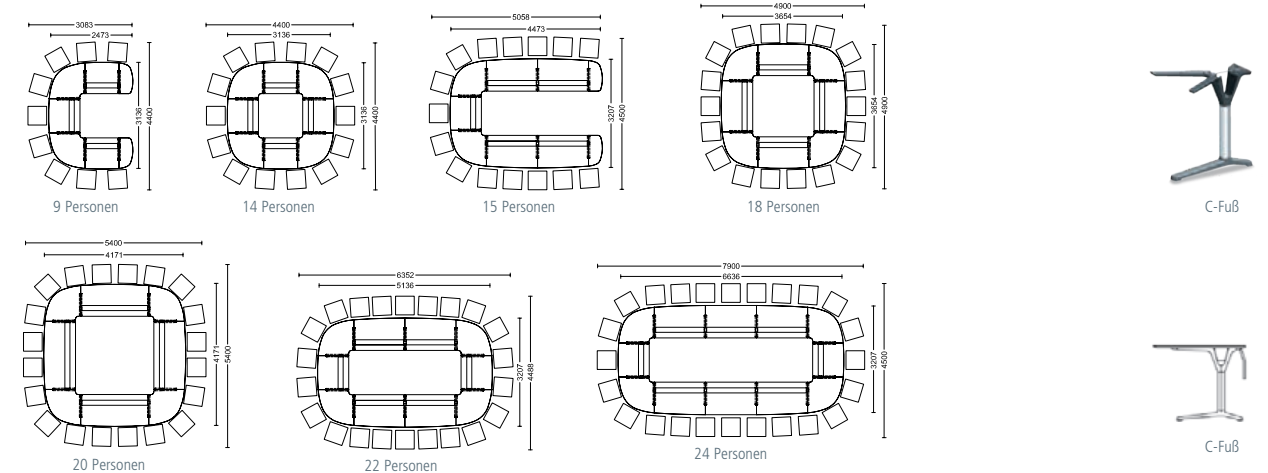

pulse Konfigurationen Gestell C-Fuß: