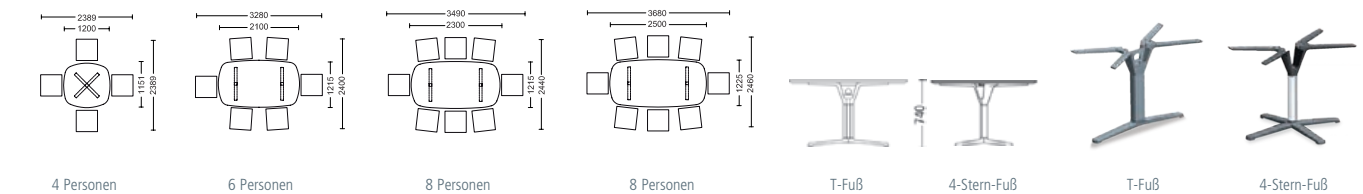

pulse Einzeltische:

Ausführung:

Tischplatten:

Wahlweise Dekorspanplatte (DKS) oder Schichtstoffplatte (Konferenztische: HPL Fenix, Einzeltische: HPL und HPL Fenix) mit fugenloser, feuchtigkeitsbeständiger Laserkante (ABS-Kante), MDF-Platte furniert mit Schichtholz (gerader Teil der Kante). Abgeschrägter Teil der MDF-Kante schwarz. Sonstige Holzoberflächen lt. Farbtonkarte gebeizt.

Konferenztische: Furnier oder Holzdekor (DKS): Furnierrichtung quer. Tischplatte inkl. Kabelkanal und Abdeckklappe. Verstärkungszargen entlang beider Längskanten Stahlblech schwarz 9005 pulverbeschichtet.

Einzeltische: Echtholz furniert: Maserung quer. Holzdekor (DKS und HPL): Maserung längs. Tischplatte der bootsförmigen Tische mit integriertem Kabelkanal, Metall schwarz 9005 pulverbeschichtet.

Gestell:

Fußausleger und Plattenträger Aluminium-Druckguss poliert oder pulverbeschichtet, Säule pulverbeschichtet oder gegen Mehrpreis Aluminium poliert, Kunststoff-Stellgleiter.

Verkettung (Konferenztische):

Fixverkettung der Tischplatten an den Längszargen (keine separaten Verketter erforderlich).

Knieblende Höhe 300 mm (Konferenztische, optional): Aluminiumrahmen schwarz pulverbeschichtet, mit schwarzem Stricknetz bespannt.

Elektrifizierung:

Konferenztische:

Kabelkanal: Metall schwarz 9005 pulverbeschichtet.

Kabeldurchlass: Länge 500 mm, Metall pulverbeschichtet lt. Farbtonkarte. Abdeckklappe mit gelochtem Ornament.

Einzeltische (optional):

Kabeldurchlass eckig: Länge 1000 mm, für bootsförmige Tische. Metall pulverbeschichtet lt. Farbtonkarte. Abdeckklappe mit Siebdruck-Ornament.

Kabeldurchlass rund: 80 mm Ø, für Rundtisch. Wahlweise Kunststoff silber, schwarz oder weiß oder Aluminium (Edelstahl-Optik).

Accessoires (Konferenztische):

Einsatz für Blumenwanne/Getränkhalter: Kunststoff schwarz.