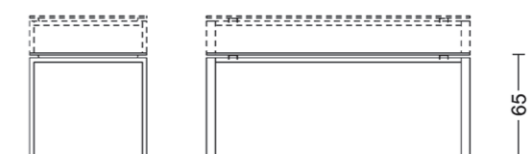

Wahlweise.

pure.

Das 60 x 30 mm Rechteckrohr-Design von *pure* vereint zwei unterschiedliche Anmutungen: Von vorne wirkt der Tisch elegant-robust und von der Seite filigran-transparent.

----- = mögliche Position der 3. Ebene und Knieblende

	1400	1600	1800	2000	2200
800					
900					
1000					

Tischhöhe:

Ausführung:

Tischplatten: Wahlweise Dekorspanplatte (DKS) oder Schichtstoffplatte (HPL) mit fugenloser, feuchtigkeitsbeständiger Laserkante (ABS-Kante), furniert mit Schichtholzante, Compactplatte. Holzoberflächen gebeizt.

Gestell: Stahlrohrrahmen-Konstruktion mit Vierfußgestell oder Kufengestell, Rechteckrohr 60/30 mm, Kunststoff-Stellgleiter. Arbeitshöhe 650 bis 850 mm stufenlos verstellbar. Mit Multifunktionstraverse. Metalloberflächen pulverbeschichtet.

Zubehör: Kabeldurchlass eckig oder rund / Kabelkanal Stahlblech, beidseitig abklappbar/ PC-Halter / Kabelschlange vertikal / Knieblende Stahlblech, gelocht.

3. Ebene light (optional): Stoffbespanntes Paneel in Leichtbauweise. Vlies aus mechanisch und thermisch verfestigtem Polyester (bis zu 70 % Recycling-Material), pinnfähig und schalldämmend (Akustikmessung nach ISO 354). Befestigung an der Tischplatte mittels Metall-Klemme und Handrad. Höhe 410 mm (Tischoberkante – Oberkante 3. Ebene).