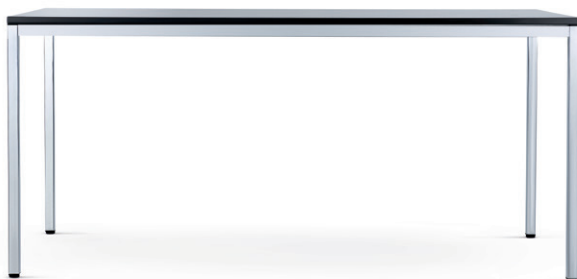

clip

A-4950 Altheim
Linzer Strasse 22
T +43 (7723) 460-0
altheim@wiesner-hager.com

D-97080 Würzburg
Schürerstrasse 3
T +49 (931) 3 55 85-0
wuerzburg@wiesner-hager.com

NL-6101 XB Echt
Nobelweg 17
T +31 (475) 41 02 22
benelux@wiesner-hager.com

F-67201 Eckbolsheim
13, rue Ettore Bugatti
T +33 (3) 88 59 90 90
F +33 (3) 88 59 90 89
france@wiesner-hager.com

UK: Wiesner-Hager Ltd.
london@wiesner-hager.com

CZ-150 00 Praha 5
Drtinova 557/10
T +420 271 730 444
praha@wiesner-hager.com

Certified acc. to:
ISO 9001, ISO 14001
and ISO 14025

Přímo ve Vašem mobilu!
Nejpřísnější kontrola kvality
všech dob: Try Hard 3.0