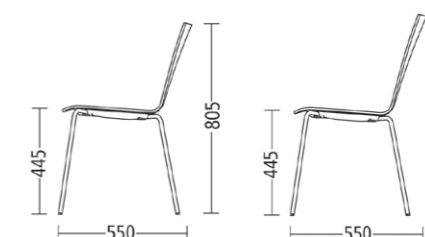

Š = šířka / H = hloubka / VS = výška sedáku / VP = výška područek / CV = celková výška / Rozměry v mm

Srovnání skořepiny sedáku s nízkými a vysokými zády:

Stohování.

Až do výše max. 8 židlí na podlaze a na stohovacím vozíku 6491-000. Až max. 12 židlí na na stohovacím vozíku 6396-001.