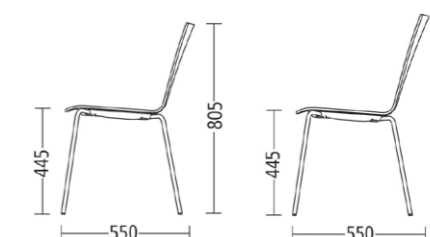

Vergelijking zitschaal met lage en met hoge rugleuning:

Zitting met knieboling.

De zitschaal is aan de voorkant ergonomisch afgerond. Hierdoor wordt de doorbloeding bevorderd en ontstaan er geen hinderlijke drukplekken.

Standaarduitvoering:

Stapelstoel 6330:

Frame van stalen precisiebuis, kunststofglijders. Zitschaal van multiplex (beuken of eiken). Stoffering met stiknaden. Kunststof stapelschaal zwart. Houten oppervlakken gebeist. Metalen oppervlakken met poedercoating.

Stapelstoel 6331:

Frame van stalen precisiebuis, kunststofglijders. Zitschaal geheel gestoffeerd. Stoffering zitting met stiknaden, rugleuning glad. Kunststof stapelschaal zwart. Metalen oppervlakken met poedercoating.

Stapelstoel 6332:

Frame van stalen precisiebuis, kunststofglijders. Zitschaal van multiplex met gelamineerd oppervlak (zijkant van zitschaal altijd in naturel beuken). Stoffering met stiknaden. Kunststof stapelschaal zwart. Metalen oppervlakken met poedercoating.

Stapelstoel met armleggers 6333:

Frame en armleggers van stalen precisiebuis, kunststofglijders. Armleggers voorzien van zwart kunststof. Zitschaal van multiplex (beuken of eiken). Stoffering met stiknaden. Kunststof stapelschaal zwart. Houten oppervlakken gebeist. Metalen oppervlakken met poedercoating.

Stapelstoel met armleggers 6334:

Frame en armleggers van stalen precisiebuis, kunststofglijders. Armleggers voorzien van zwart kunststof. Zitschaal geheel gestoffeerd. Stoffering zitting met stiknaden, rugleuning glad. Kunststof stapelschaal zwart. Metalen oppervlakken met poedercoating.

Stapelstoel met armleggers 6335:

Frame en armleggers van stalen precisiebuis, kunststofglijders. Armleggers voorzien van zwart kunststof. Zitschaal van multiplex met gelamineerd oppervlak (zijkant van zitschaal altijd in naturel beuken). Stoffering met stiknaden. Kunststof stapelschaal zwart. Metalen oppervlakken met poedercoating.