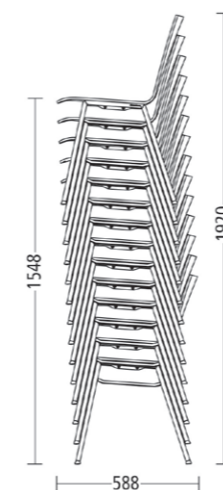

Stapelstoel 6352 / 6353

Zitschaal met gelamineerd oppervlak (CPL), ongestoffeerd, zitting gestoffeerd of voorzijde zitschaal gestoffeerd
6352 zonder armleggers: B 497 / D 530
6353 met armleggers: B 575 / D 530
ZH 450 / 460 / HAL 653
H 805 lage rugleuning
H 850 hoge rugleuning

Stapelstoel 6351

Zitschaal multiplex beuken of eiken, ongestoffeerd, zitting gestoffeerd of voorzijde zitschaal gestoffeerd
B 575 / ZH 450 / 460 / HAL 653
H 805 / D 530 lage rugleuning
H 850 / D 530 hoge rugleuning

Stapelstoel 6354 / 6355

Zitschaal geheel gestoffeerd
6354 zonder armleggers: B 497 / ZH 460
6355 met armleggers: B 575 / ZH 460 / HAL 653
H 805 / D 530 lage rugleuning
H 850 / D 530 hoge rugleuning

B = breedte / D = diepte / ZH = zithoogte / H = totale hoogte / Maten in mm

Vergelijking zitschaal met lage en met hoge rugleuning:

Stapelbaarheid:

Loodrecht stapelbaar.
Voorbeeld stapelhoogte:
10 stoelen: H = 1580 mm
(met hoge rugleuning: H = 1625 mm)
14 stoelen: H = 1920 mm
(met hoge rugleuning: H = 1965 mm)
Geschikte stapelwagen:
model 6389-000,
model 6389-001,
model 6491-000.