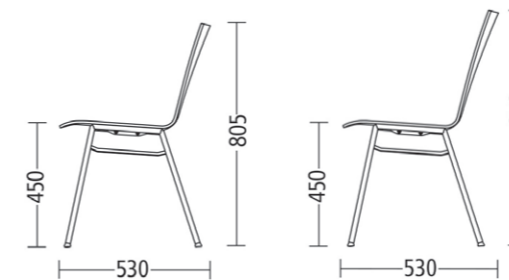

Stapelstoel 6352 / 6353

Zitschaal met gelamineerd oppervlak (CPL), ongestoffeerd, zitting gestoffeerd of voorzijde zitschaal gestoffeerd
6352 zonder armleggers: B 497 / D 530
6353 met armleggers: B 575 / D 530
ZH 450 / 460 / HAL 653
H 805 lage rugleuning
H 850 hoge rugleuning

Stapelstoel 6351

Zitschaal multiplex beuken of eiken, ongestoffeerd, zitting gestoffeerd of voorzijde zitschaal gestoffeerd
B 575 / ZH 450 / 460 / HAL 653
H 805 / D 530 lage rugleuning
H 850 / D 530 hoge rugleuning

Stapelstoel 6354 / 6355

Zitschaal geheel gestoffeerd
6354 zonder armleggers: B 497 / ZH 460
6355 met armleggers: B 575 / ZH 460 / HAL 653
H 805 / D 530 lage rugleuning
H 850 / D 530 hoge rugleuning

B = breedte / D = diepte / ZH = zithoogte / H = totale hoogte / Maten in mm

Vergelijking zitschaal met lage en met hoge rugleuning:

Stapelbaarheid:

Loodrecht stapelbaar.
Voorbeeld stapelhoogte:
10 stoelen: H = 1580 mm
(met hoge rugleuning: H = 1625 mm)
14 stoelen: H = 1920 mm
(met hoge rugleuning: H = 1965 mm)
Geschikte stapelwagen:
model 6389-000,
model 6389-001,
model 6491-000.