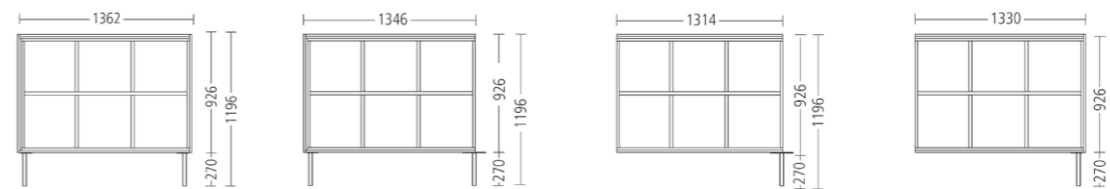

4702-124 Skříň 3 x 2	4712-124 Skříňový modul 3 x 2 Krycí deska vlevo	4722-124 Skříňový modul 3 x 2 Střed	4742-124 Skříňový modul 3 x 2 Krycí deska vpravo