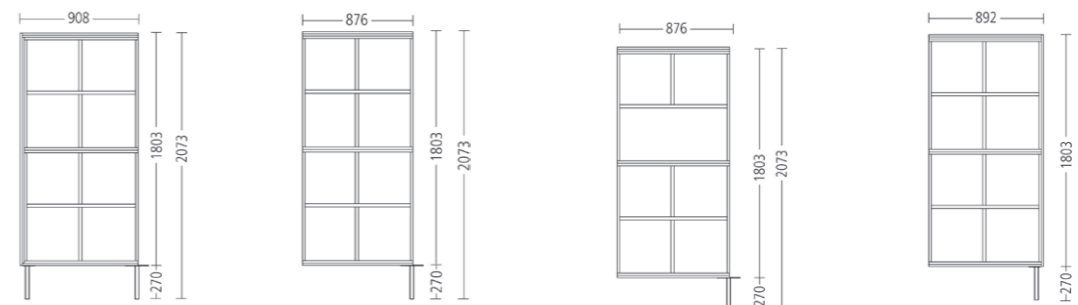

### Zabezpečení proti převržení:

Povinné zabezpečení proti převržení: Skříňka 3 x 4 a skříňový modul 2 x 4 a 3 x 4: Upevnění do zdi nebo alternativně sešroubování zadních stěn dvou skříní.

4712-084 Skříňový modul 2 x 2 Krycí deska vlevo	4722-084 Skříňový modul 2 x 2 Střed	4742-084 Skříňový modul 2 x 2 Krycí deska vpravo	4700-000 Otočná dvířka
---	---	--	---------------------------