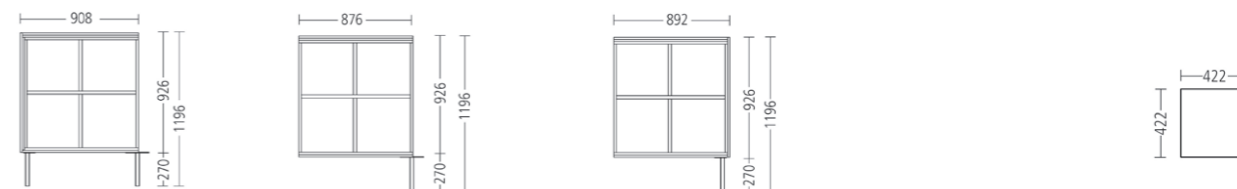

4712-084 Skříňový modul 2 x 2 Krycí deska vlevo	4722-084 Skříňový modul 2 x 2 Střed	4742-084 Skříňový modul 2 x 2 Krycí deska vpravo	4700-000 Otočná dvířka