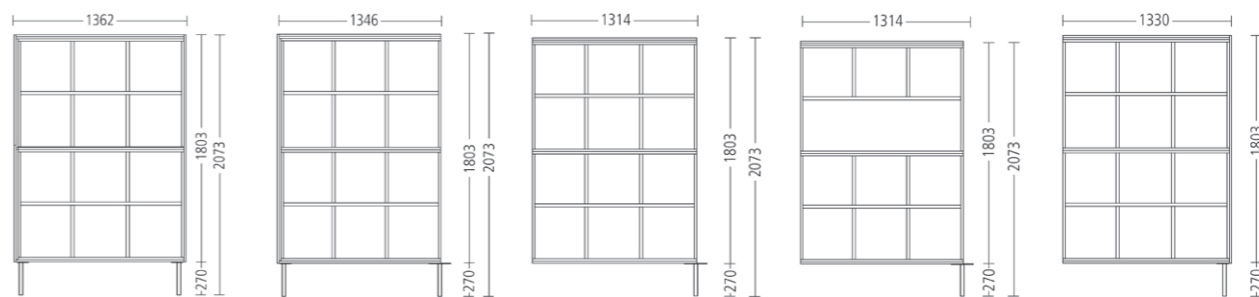

4704-124 Skříň 3 x 4	4714-124 Skříňový modul 3 x 4 Krycí deska vlevo	4724-124 Skříňový modul 3 x 4 Střed	4734-124 Skříňový modul 3 x 4 Střed, otevřený regál	4744-124 Skříňový modul 3 x 4 Krycí deska vpravo

Hloubka 442 mm

Vnitřní prostor, rozměry v mm:

400	413	400	413	413