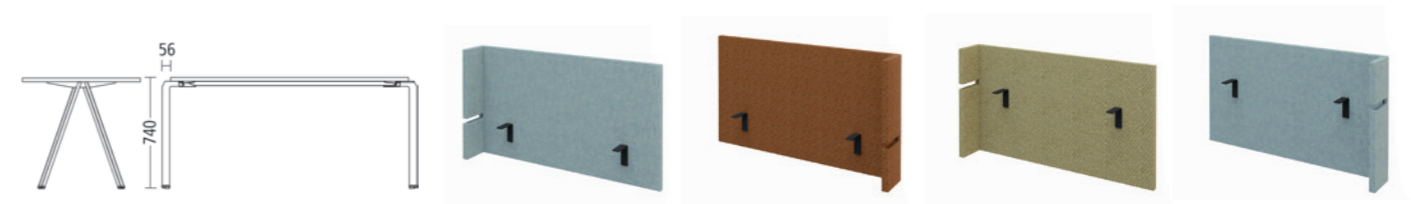

Wahlweise.

Rechteck-Tisch	Plug-in Einzelbox	Plug-in Doppelbox	Plug-in Einzelbox hoch	Plug-in Doppelbox hoch
Tischhöhe 740 mm	9531-000	9533-000	9530-000	9532-000

Tischhöhe	L-Panel links hoch	L-Panel rechts hoch	L-Panel links	L-Panel rechts
	9550-972: 650 x 530 mm 9550-974: 950 x 530 mm	9551-972: 650 x 530 mm 9551-974: 950 x 530 mm	9552-972: 650 x 530 mm 9552-974: 950 x 530 mm	9553-972: 650 x 530 mm 9553-974: 950 x 530 mm

Rechteck-Tisch	9531-000	9533-000	9530-000	9532-000

9550	9551	9552	9553

Maße in mm

Ausführung:

Tischplatte: Wahlweise Dekorspanplatte (DKS), Schichtstoffplatte (HPL) oder Leichtbauplatte HPL mit fugenloser, feuchtigkeitsbeständiger Laserkante (ABS-Kante), Compactplatte. **L-Panel:** Trägerplatte Dekorspanplatte (DKS) mit stoffbespanntem Panel, Innenseite pinnfähig.

Gestell: Füße und Zarge Stahlrohr. Knoten und Plattenträger Aluminium-Druckguss. Oberfläche Zarge und Plattenträger analog zu den Füßen. Bei Füßen in Chrom Zarge und Plattenträger schwarz pulverbeschichtet. Kunststoffgleiter mit Rollen, schwarz. Querschnitt: Fuß 50/20 mm, Zarge 30/15 mm. Metalloberflächen pulverbeschichtet. **Wichtige Hinweise:** L-Panel nicht möglich bei Leichtbauplatte. Bespannung in blazer und Kunstleder nicht möglich. Bei Tischlänge 130 cm ist die Plug-in Doppelbox gemeinsam mit dem L-Panel Breite 95 cm nicht möglich.