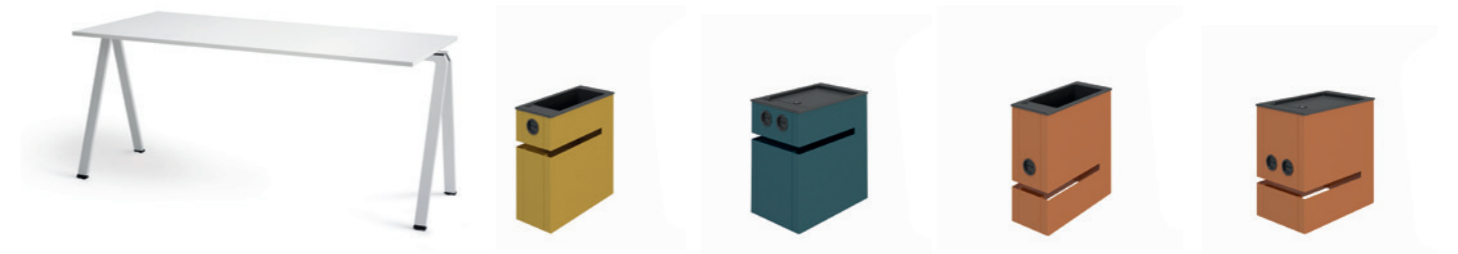

yuno Office

Wahlweise.

Rechteck-Tisch	Plug-in Einzelbox	Plug-in Doppelbox	Plug-in Einzelbox hoch	Plug-in Doppelbox hoch
Tischhöhe 740 mm	9531-000	9533-000	9530-000	9532-000

Tischhöhe	L-Panel links hoch	L-Panel rechts hoch	L-Panel links	L-Panel rechts
	9550-972: 650 x 530 mm 9550-974: 950 x 530 mm	9551-972: 650 x 530 mm 9551-974: 950 x 530 mm	9552-972: 650 x 530 mm 9552-974: 950 x 530 mm	9553-972: 650 x 530 mm 9553-974: 950 x 530 mm

Gestell: Füße und Zarge Stahlrohr. Knoten und Plattenträger Aluminium-Druckguss. Oberfläche Zarge und Plattenträger analog zu den Füßen. Bei Füßen in Chrom Zarge und Plattenträger schwarz pulverbeschichtet. Kunststoffgleiter mit Rollen, schwarz. Querschnitt: Fuß 50/20 mm, Zarge 30/15 mm. Metalloberflächen pulverbeschichtet. **Wichtige Hinweise:** L-Panel nicht möglich bei Leichtbauplatte. Bespannung in blazer und Kunstleder nicht möglich. Bei Tischlänge 130 cm ist die Plug-in Doppelbox gemeinsam mit dem L-Panel Breite 95 cm nicht möglich.

Plug-in Box: Korpus Stahlblech, Ablageinsatz Kunststoff schwarz. Doppelbox mit Deckel und Schloss. Metalloberflächen pulverbeschichtet. **Elektrifizierung Tisch (optional):** **Einbausteckdose rund:** Verschließbare Einbausteckdose, 2-fach. Oberfläche Chrom matt. **Einbausteckdose eckig basic oder flach:** Einbausteckdose 2-fach, Kunststoff schwarz. Hinweis: Einbausteckdose eckig flach in Kombination mit der Leichtbauplatte nicht möglich. **Kabelset:** Montierte Kabelklemmen, T-Verteiler und Verbindungskabel. Nur in Verbindung mit Einbausteckdose, Pos. B. **Kabelführung vertikal:** Textilschlauch, schwarz. Nur in Verbindung mit der Einbausteckdose rund.