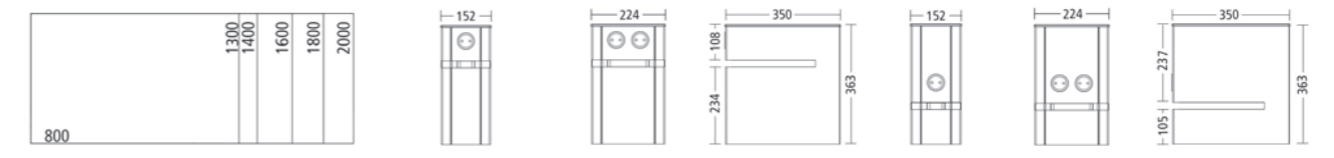

yuno Office

Wahlweise.

Rechteck-Tisch	Plug-in Einzelbox	Plug-in Doppelbox	Plug-in Einzelbox hoch	Plug-in Doppelbox hoch
Tischhöhe 740 mm	9531-000	9533-000	9530-000	9532-000

Tischhöhe	L-Panel links hoch	L-Panel rechts hoch	L-Panel links	L-Panel rechts
	9550-972: 650 x 530 mm 9550-974: 950 x 530 mm	9551-972: 650 x 530 mm 9551-974: 950 x 530 mm	9552-972: 650 x 530 mm 9552-974: 950 x 530 mm	9553-972: 650 x 530 mm 9553-974: 950 x 530 mm

Rechteck-Tisch	9531-000	9533-000	9530-000	9532-000
----------------	----------	----------	----------	----------

9550	9551	9552	9553
------	------	------	------

Maße in mm

Ausführung:

Tischplatte: Wahlweise Dekorspanplatte (DKS), Schichtstoffplatte (HPL) oder Leichtbauplatte HPL mit fugenloser, feuchtigkeitsbeständiger Laserkante (ABS-Kante), Compactplatte. **L-Panel:** Trägerplatte Dekorspanplatte (DKS) mit stoffbespanntem Panel, Innenseite pinnfähig.

Gestell: Füße und Zarge Stahlrohr. Knoten und Plattenträger Aluminium-Druckguss. Oberfläche Zarge und Plattenträger analog zu den Füßen. Bei Füßen in Chrom Zarge und Plattenträger schwarz pulverbeschichtet. Kunststoffgleiter mit Rollen, schwarz. Querschnitt: Fuß 50/20 mm, Zarge 30/15 mm. Metalloberflächen pulverbeschichtet. **Wichtige Hinweise:** L-Panel nicht möglich bei Leichtbauplatte. Bespannung in blazer und Kunstleder nicht möglich. Bei Tischlänge 130 cm ist die Plug-in Doppelbox gemeinsam mit dem L-Panel Breite 95 cm nicht möglich.