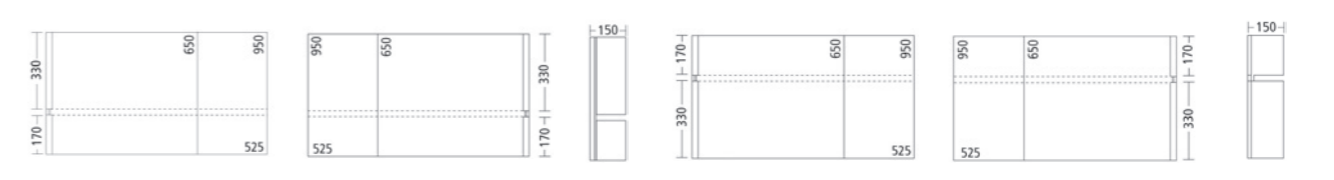

yuno Office

Wahlweise.

Rechteck-Tisch	Plug-in Einzelbox	Plug-in Doppelbox	Plug-in Einzelbox hoch	Plug-in Doppelbox hoch
Tischhöhe 740 mm	9531-000	9533-000	9530-000	9532-000

Tischhöhe	L-Panel links hoch	L-Panel rechts hoch	L-Panel links	L-Panel rechts
	9550-972: 650 x 530 mm 9550-974: 950 x 530 mm	9551-972: 650 x 530 mm 9551-974: 950 x 530 mm	9552-972: 650 x 530 mm 9552-974: 950 x 530 mm	9553-972: 650 x 530 mm 9553-974: 950 x 530 mm

Rechteck-Tisch	9531-000	9533-000	9530-000	9532-000
----------------	----------	----------	----------	----------

9550	9551	9552	9553
------	------	------	------

Maße in mm

Ausführung:

Tischplatte: Wahlweise Dekorspanplatte (DKS), Schichtstoffplatte (HPL) oder Leichtbauplatte HPL mit fugenloser, feuchtigkeitsbeständiger Laserkante (ABS-Kante), Compactplatte. **L-Panel:** Trägerplatte Dekorspanplatte (DKS) mit stoffbespanntem Panel, Innenseite pinnfähig.

Gestell: Füße und Zarge Stahlrohr. Knoten und Plattenträger Aluminium-Druckguss. Oberfläche Zarge und Plattenträger analog zu den Füßen. Bei Füßen in Chrom Zarge und Plattenträger schwarz pulverbeschichtet. Kunststoffgleiter mit Rollen, schwarz. Querschnitt: Fuß 50/20 mm, Zarge 30/15 mm. Metalloberflächen pulverbeschichtet. **Wichtige Hinweise:** L-Panel nicht möglich bei Leichtbauplatte. Bespannung in blazer und Kunstleder nicht möglich. Bei Tischlänge 130 cm ist die Plug-in Doppelbox gemeinsam mit dem L-Panel Breite 95 cm nicht möglich.