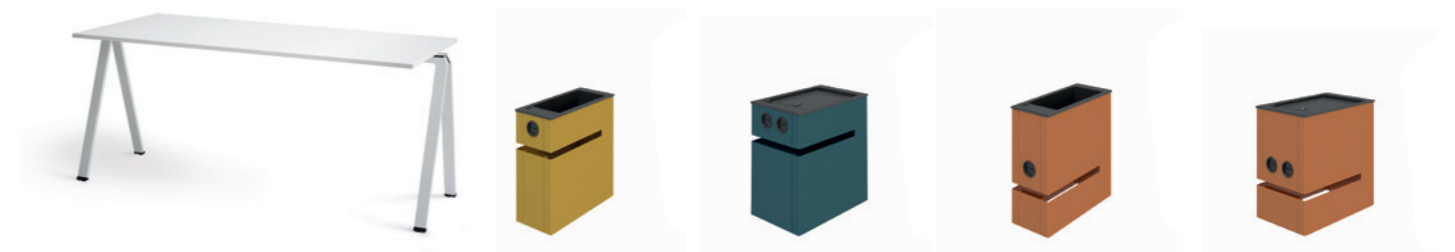

yuno Office

Overzicht.

Rechthoekige tafel	Plug-in enkelvoudige box laag	Plug-in enkelvoudige box laag	Plug-in enkelvoudige box hoog	Plug-in dubbele box hoog
Tafelhoogte 740 mm	9531-000	9533-000	9530-000	9532-000

Rechthoekige tafel	9531-000	9533-000	9530-000	9532-000
	9550	9551	9552	9553

Maten in mm

Standaarduitvoering:

Tafelbladen: Naar keuze melamine of HPL, optioneel lichtgewicht met naadloze, vochtbestendige laserkant (ABS), of volkern.

Plug-in Box: Behuizing staalplaat, inzetbak van zwart kunststof, dubbele box met deksel en slot. Metalen oppervlakken voorzien van poedercoating.

Elektrificatie landspecifiek:

Enkelvoudige box: kleur zwart, 1 x Schuko, kabellengte 70 cm, zwart.