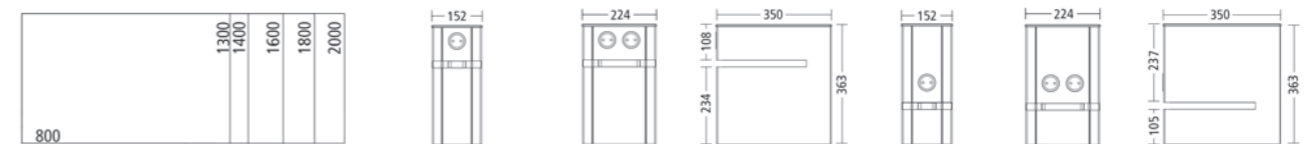

yuno Office

Overzicht.

Rechthoekige tafel	Plug-in enkelvoudige box laag	Plug-in enkelvoudige box laag	Plug-in enkelvoudige box hoog	Plug-in dubbele box hoog
Tafelhoogte 740 mm	9531-000	9533-000	9530-000	9532-000

Tafelhoogte	L-Paneel links hoog	L-Paneel rechts hoog	L-Paneel links laag	L-Paneel rechts laag
	9550-972: 650 x 530 mm 9550-974: 950 x 530 mm	9551-972: 650 x 530 mm 9551-974: 950 x 530 mm	9552-972: 650 x 530 mm 9552-974: 950 x 530 mm	9553-972: 650 x 530 mm 9553-974: 950 x 530 mm