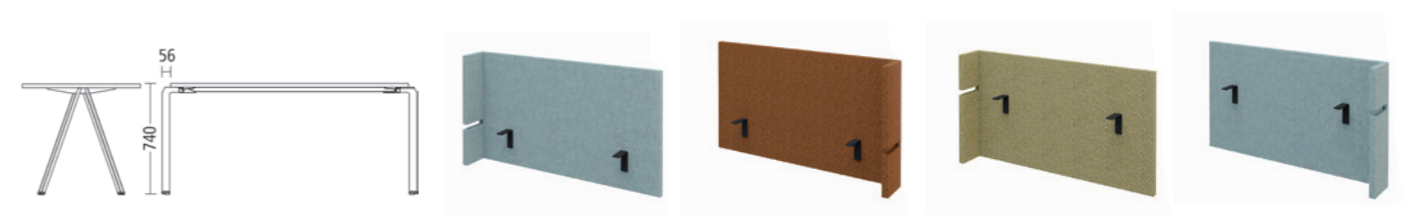

yuno Office

Overzicht.

Rechthoekige tafel	Plug-in enkelvoudige box laag	Plug-in enkelvoudige box laag	Plug-in enkelvoudige box hoog	Plug-in dubbele box hoog
Tafelhoogte 740 mm	9531-000	9533-000	9530-000	9532-000

Tafelhoogte	L-Paneel links hoog	L-Paneel rechts hoog	L-Paneel links laag	L-Paneel rechts laag
	9550-972: 650 x 530 mm 9550-974: 950 x 530 mm	9551-972: 650 x 530 mm 9551-974: 950 x 530 mm	9552-972: 650 x 530 mm 9552-974: 950 x 530 mm	9553-972: 650 x 530 mm 9553-974: 950 x 530 mm

Plug-in Box: Behuizing staalplaat, inzetbak van zwart kunststof, dubbele box met deksel en slot. Metalen oppervlakken voorzien van poedercoating.

Elektrificatie landspecifiek:

Enkelvoudige box: kleur zwart, 1 x Schuko, kabellengte 70 cm, zwart.