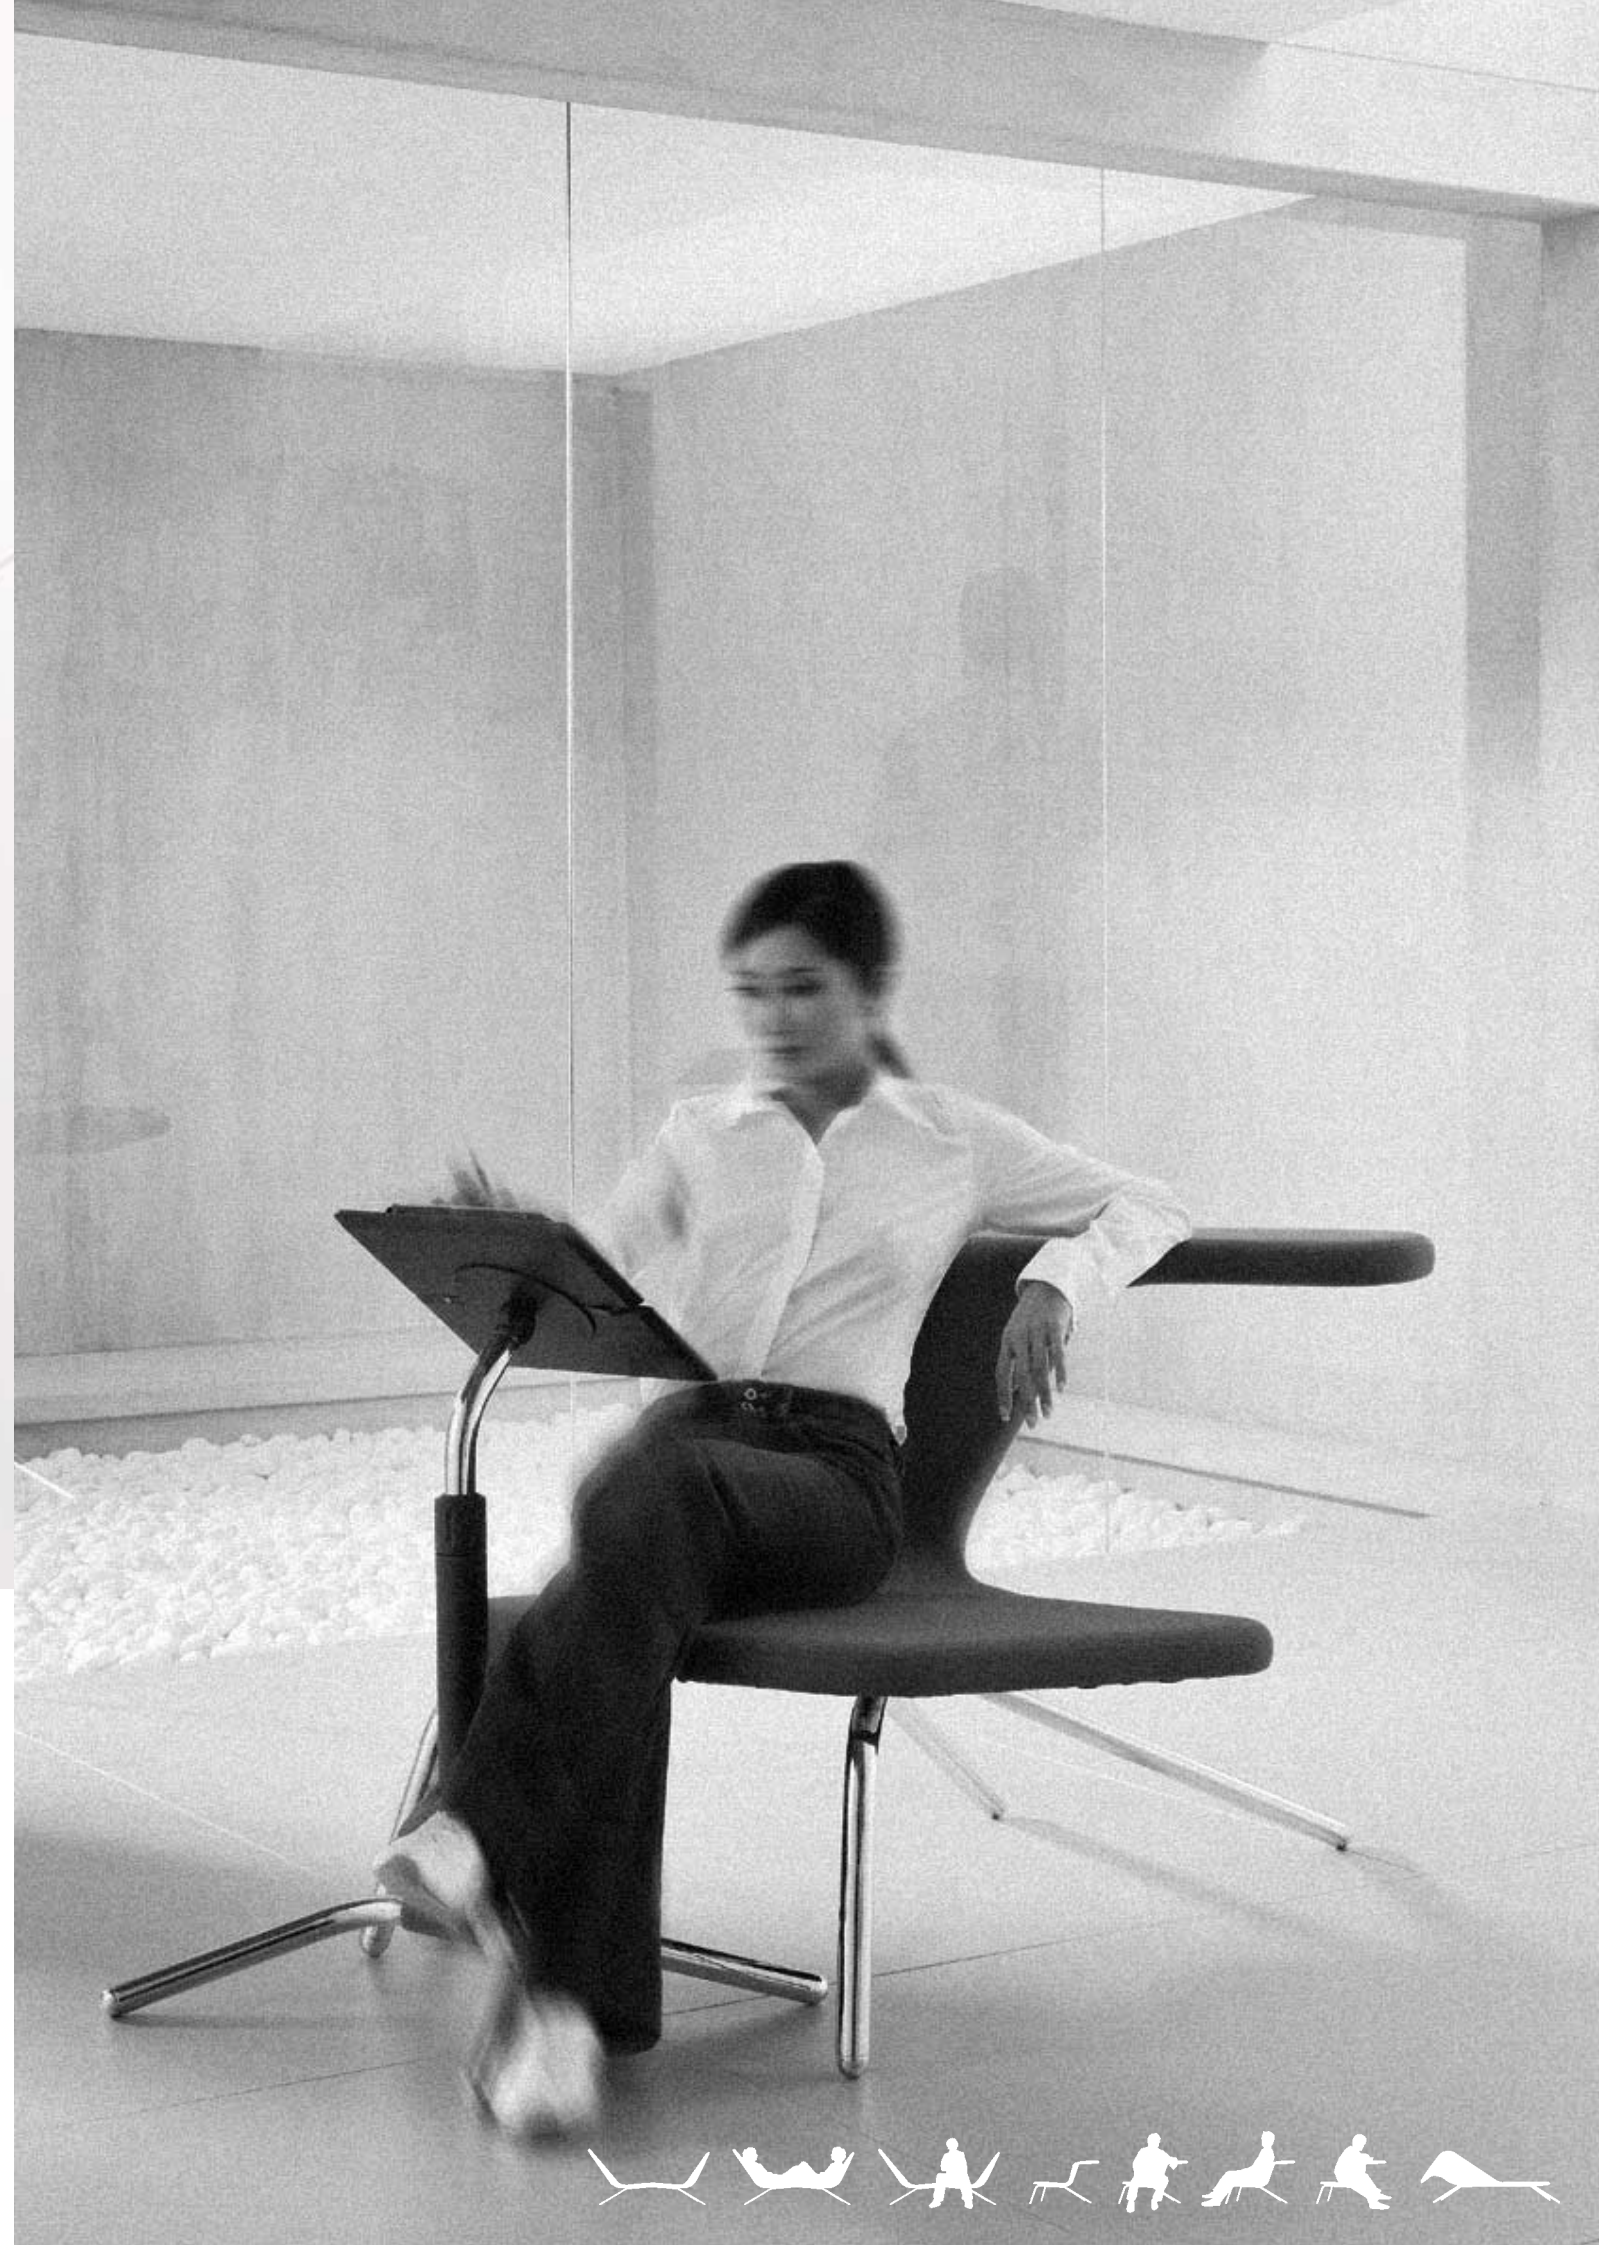

Mit *COMPOD* sprengt Wiesner-Hager die traditionelle eindimensionale Sichtweise von Büroarbeit und zeigt, wie anders die Vorstellung von Arbeit und Kommunikation im Büro sein kann: im Sitzen, Stehen, Liegen, schlampig, gemütlich, aufgeregt oder entspannt – warum nicht?

COMPOD

COMPOD.move

COMPOD.move ist die minimalste Form des Computer-Arbeitsplatzes schlechthin. Das mobile Computerstativ dient zur Auflage von Notebook oder Tablet-PC für die Computerarbeit oder zur Präsentation. Das Stativ ist stufenlos höhenverstellbar. Zwei Federklammern fixieren den Computer rutschfest am neigbaren Tableau. COMPOD.move passt in die schmalen Ausnehmungen der Sitz-Elemente create, meet und play. So kann man auf jedem der Sitz-Elemente bequem am Computer arbeiten.

COMPOD.create

COMPOD.create provoziert eine neue Art zu arbeiten und steht damit im deutlichen Kontrast zum traditionellen Schreibtisch-Arbeitsplatz: spontan, intuitiv, für die Arbeit zwischendurch. Zwangloses Sitzen in vielen verschiedenen Positionen fördert den Wechsel von konzentrierter Arbeit am Notebook und kreativer Entspannung. Die Rücklehne dient gleichzeitig als praktische Auflagefläche für Unterlagen. Work differently - mit *COMPOD.create*.

COMPOD.meet

COMPOD.meet steht für eine neue Qualität der Begegnung: sich zurücklehnen, zuhören und entspannt diskutieren. Wer sich auf COMPOD.meet zu einer Besprechung zusammenfindet, kommt rasch auf die gleiche Wellenlänge. Die diagonal gegenüber angeordneten Rückenlehnen fördern die positive Körpersprache: offen, locker, mit direktem Blickkontakt. COMPOD.meet – für eine neue Art des Miteinanders im Büro.