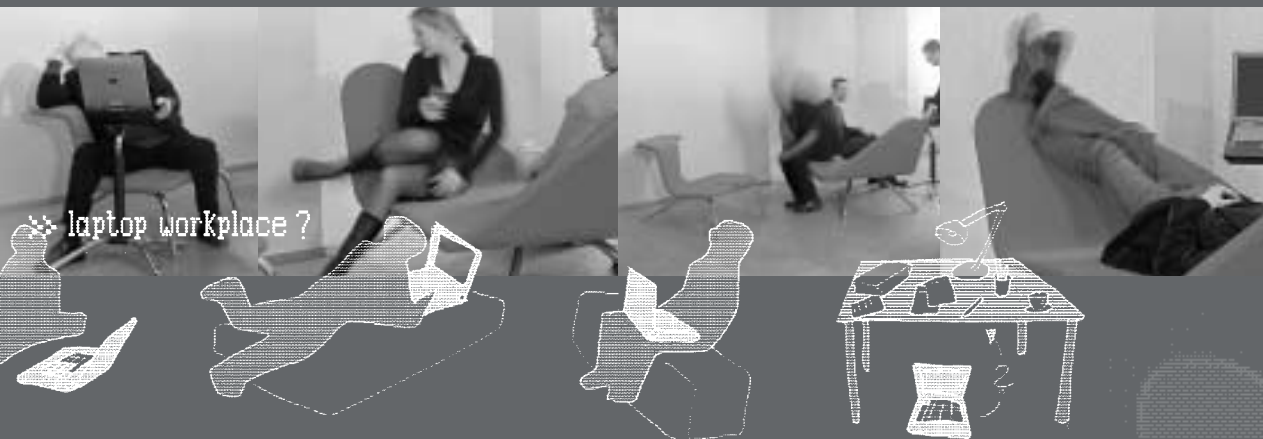

Work differently! With COMPOD.

Die junge Generation der Berufstätigen ist zwischen Playstation am Fußboden und Laptop am Couchtisch groß geworden. Sie stellt natürlich andere Ansprüche an ihren Arbeitsplatz als noch vor wenigen Jahren.

Mit *COMPOD* sprengt Wiesner-Hager die traditionelle eindimensionale Sichtweise von Büroarbeit und zeigt, wie anders die Vorstellung von Arbeit und Kommunikation im Büro sein kann: im Sitzen, Stehen, Liegen, schlampig, gemütlich, aufgeregt oder entspannt – warum nicht?