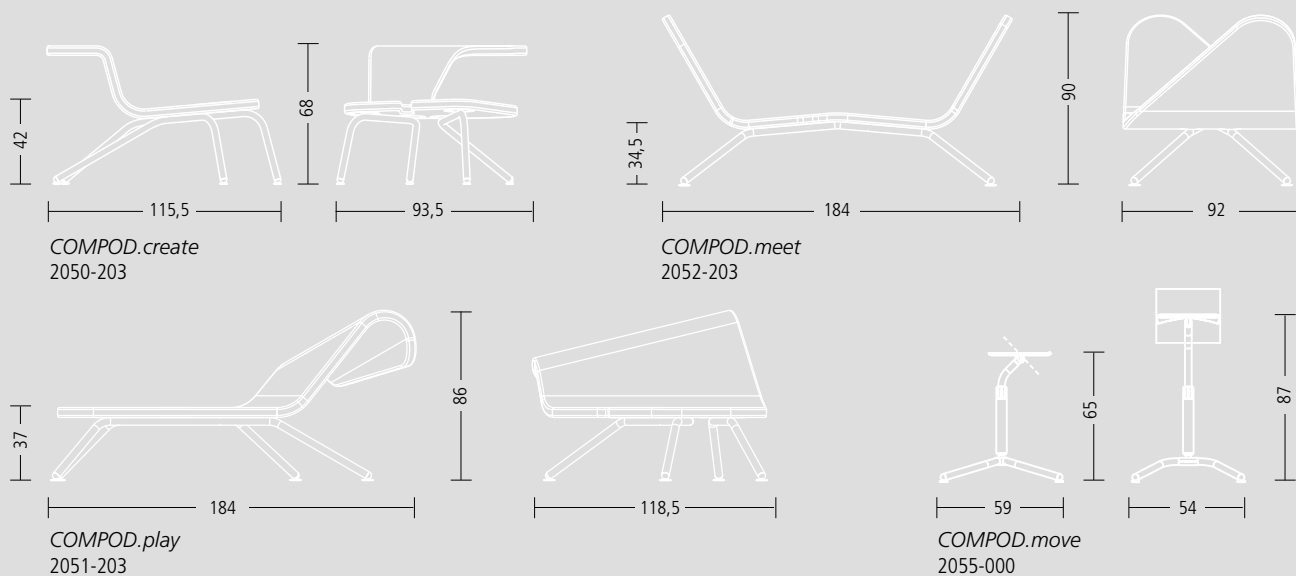

COMPOD.

A-4950 Altheim
Linzerstraße 22
Phone +43 (0) 7723 460-0
Fax +43 (0) 7723 460-331
e-mail: altheim@wiesner-hager.com

NL-6102 BJ Echt
Houtstraat 32 H
Phone +31 (0) 475 41 02 22
Fax +31 (0) 475 41 00 90
e-mail: benelux@wiesner-hager.com

H-1026 Budapest
Pasaréti út 22
Phone +36 (0) 1 356 08 54
Fax +36 (0) 1 212 31 89
e-mail: eondesign@axelero.hu

D-97072 Würzburg
Goethestraße 1
Phone +49 (0) 931 355 85-0
Fax +49 (0) 931 355 85 85
e-mail: wuerzburg@wiesner-hager.com

CZ-101 00 Praha 10
Přípotoční 1519 / 10b
Phone +420 (0) 271 730 444
Fax +420 (0) 271 732 293
e-mail: praha@wiesner-hager.com

Vertretung Schweiz:
Intrada GmbH
Schaffhauserstrasse 272
CH-8057 Zürich-Oerlikon,
Phone +41 (0) 1 310 27 77
Fax +41 (0) 1 310 27 78
e-mail: info@intrada.ch

F-67960 Strasbourg-Entzheim
7, allée de l'Europe
Phone +33 (0) 388 59 90 90
Fax +33 (0) 388 59 90 89
e-mail: france@wiesner-hager.com

UK: Wiesner-Hager Ltd.
Level 3, Block B, Morelands
5-23 Old Street, London EC1V 9 HL
Phone +44 (0) 20 7490 3627
Fax +44 (0) 20 7490 0549
e-mail: london@wiesner-hager.com